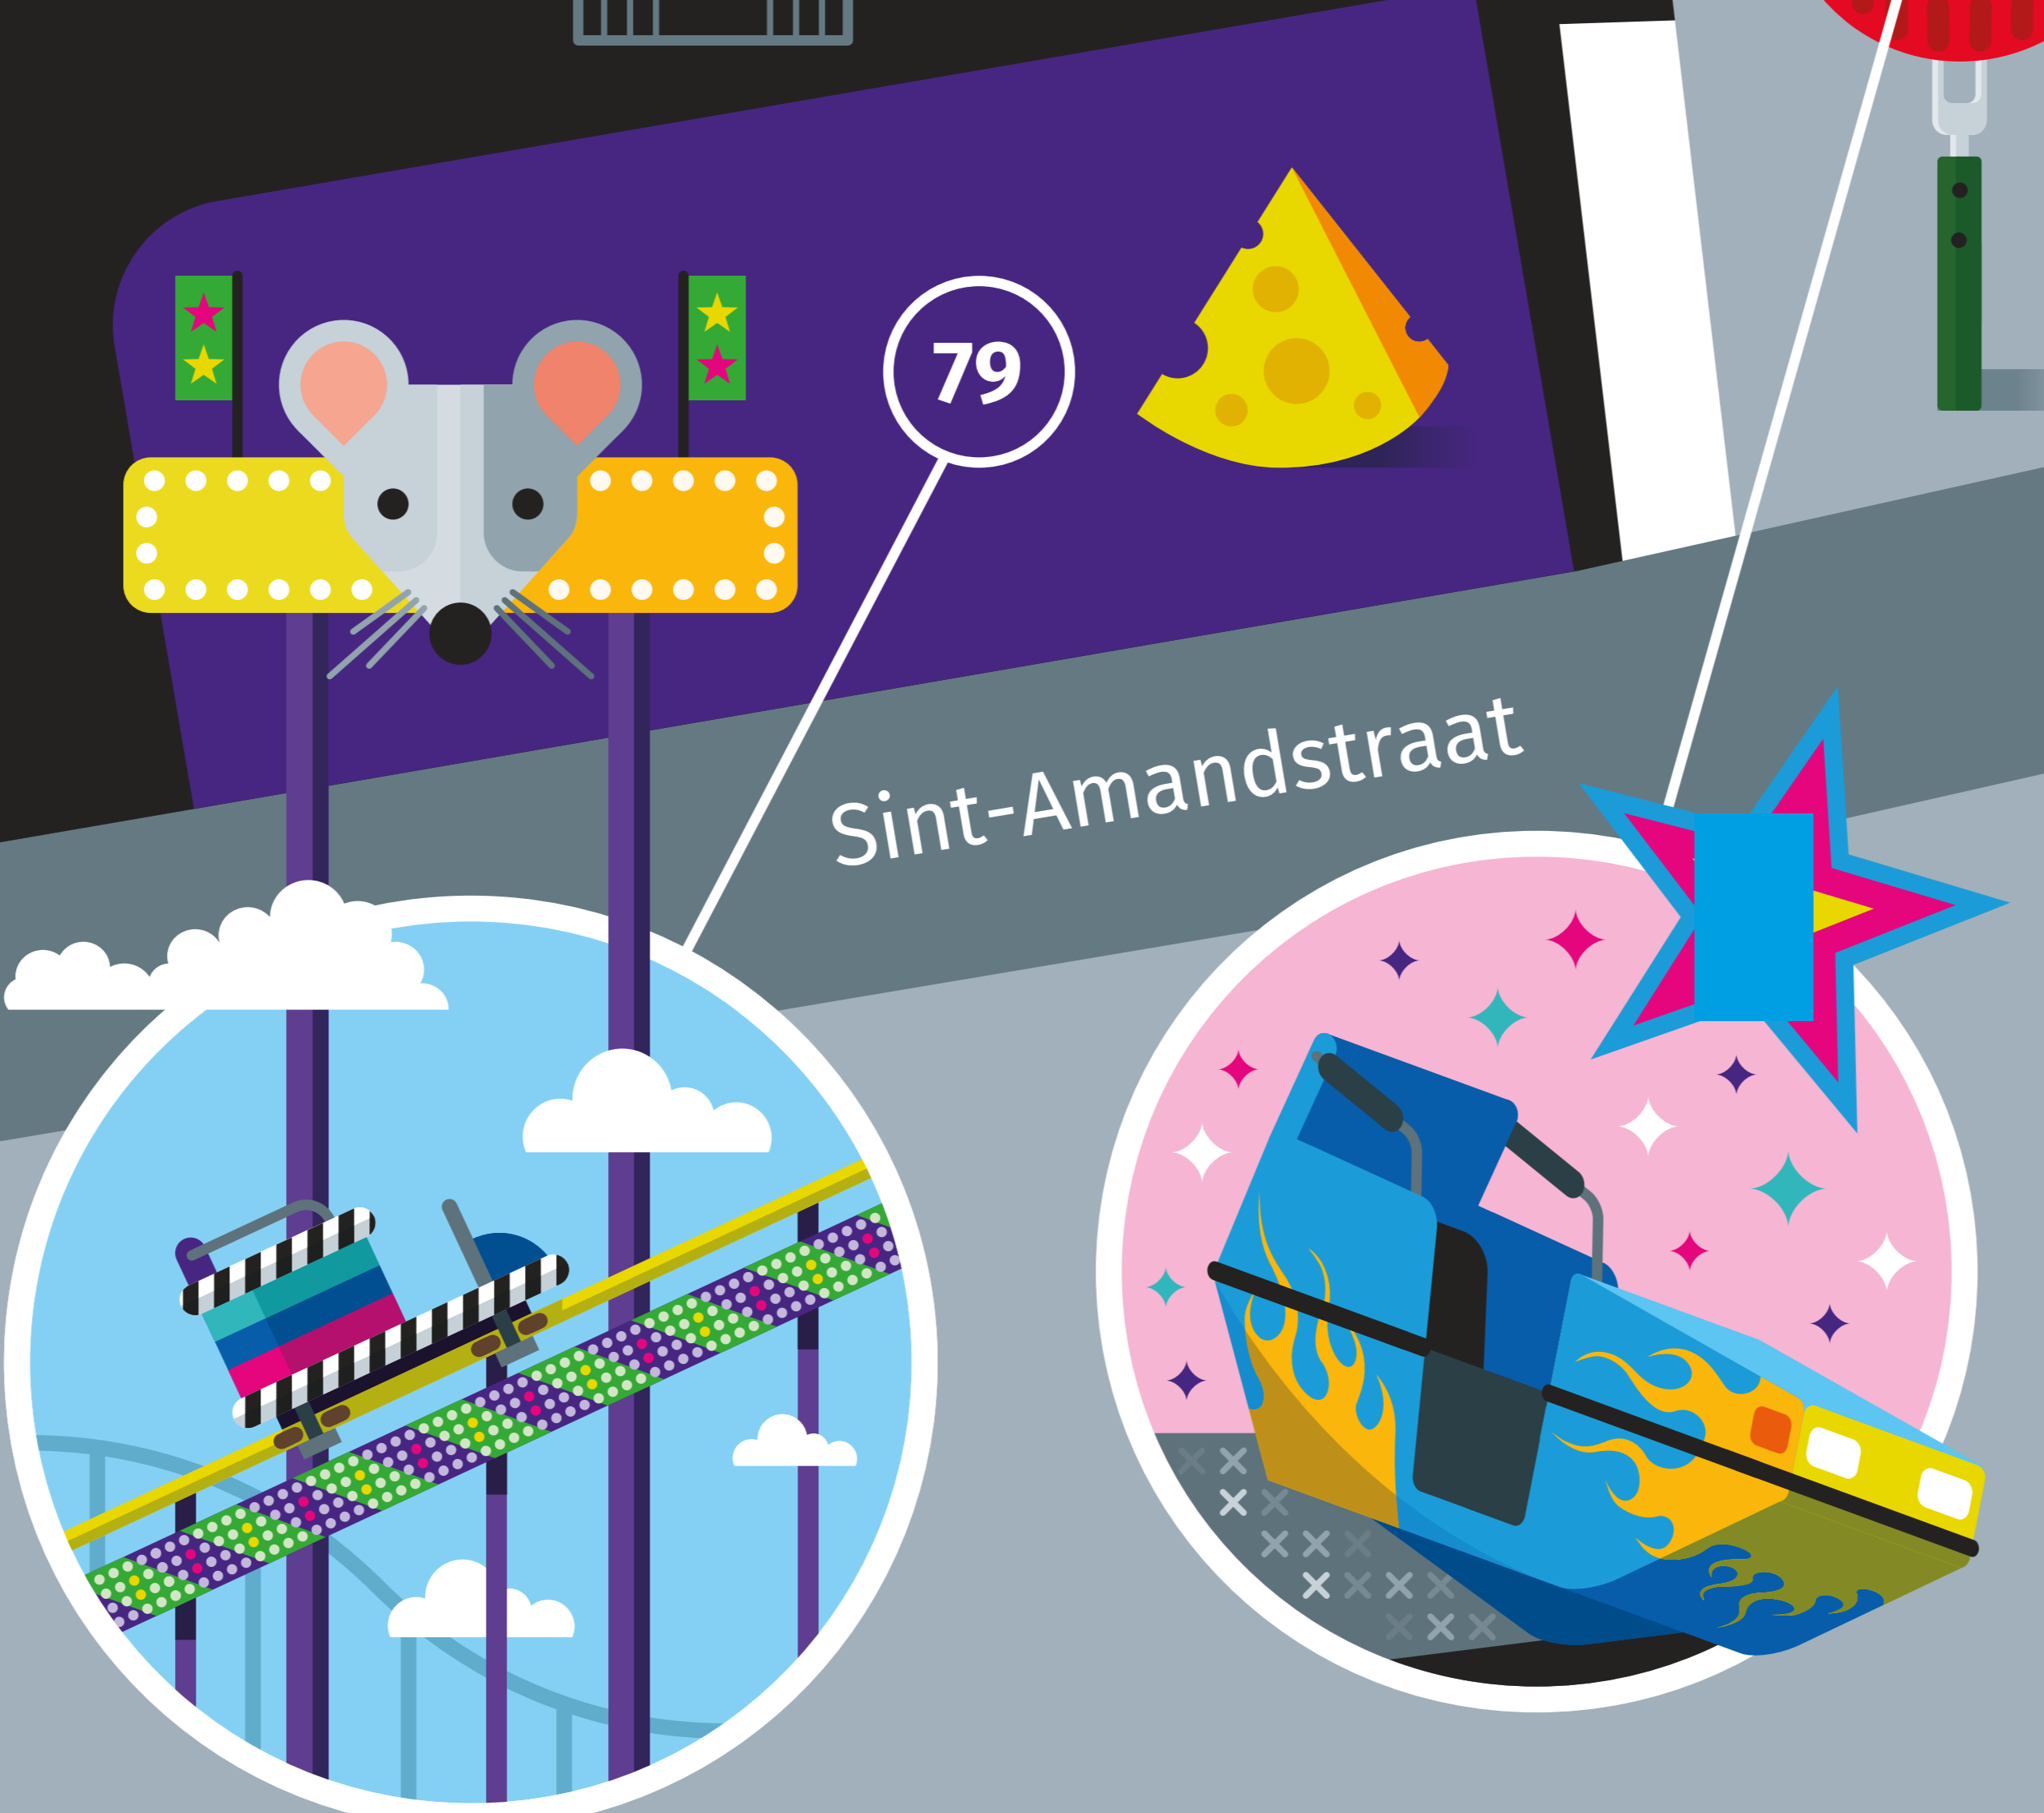

gent:

Iedereen mee op de

halfvasten FOOR

- 1 Gebak
- 2 Lunapark
- 3 Glijbaan
- 4 Boogschieten
- 5 Visspel
- 6 Kinderdoolhof
- 7 AirMax
- 8 Lambada
- 9 Basketspel
- 10 Mission Impossible Tower
- 11 Frituur-Gebak
- 12 Kluivenwerpen
- 13 Suikerspin

- 14 Lunapark
- 15 Heroes Tower
- 16 Kindermolen
- 17 Kindermolen
- 18 Lunapark
- 19 Voetbalspel
- 20 Frisbee XXL
- 21 Kinderrupsbaan
- 22 Take-off
- 23 Spookhuis
- 24 Bootjes
- 25 Botsauto's
- 26 Photobooth

- 27 See Sturm Bahn
- 28 Visspel
- 29 Visspel
- 30 Hotdog - Hamburger
- 31 Lunapark
- 32 Koordjetrok
- 33 Kinderautodroom
- 34 Lunapark
- 35 Schietkraam
- 36 Bistro
- 37 Eetstand Koreaans
- 38 Schietkraam
- 39 Ballenspel