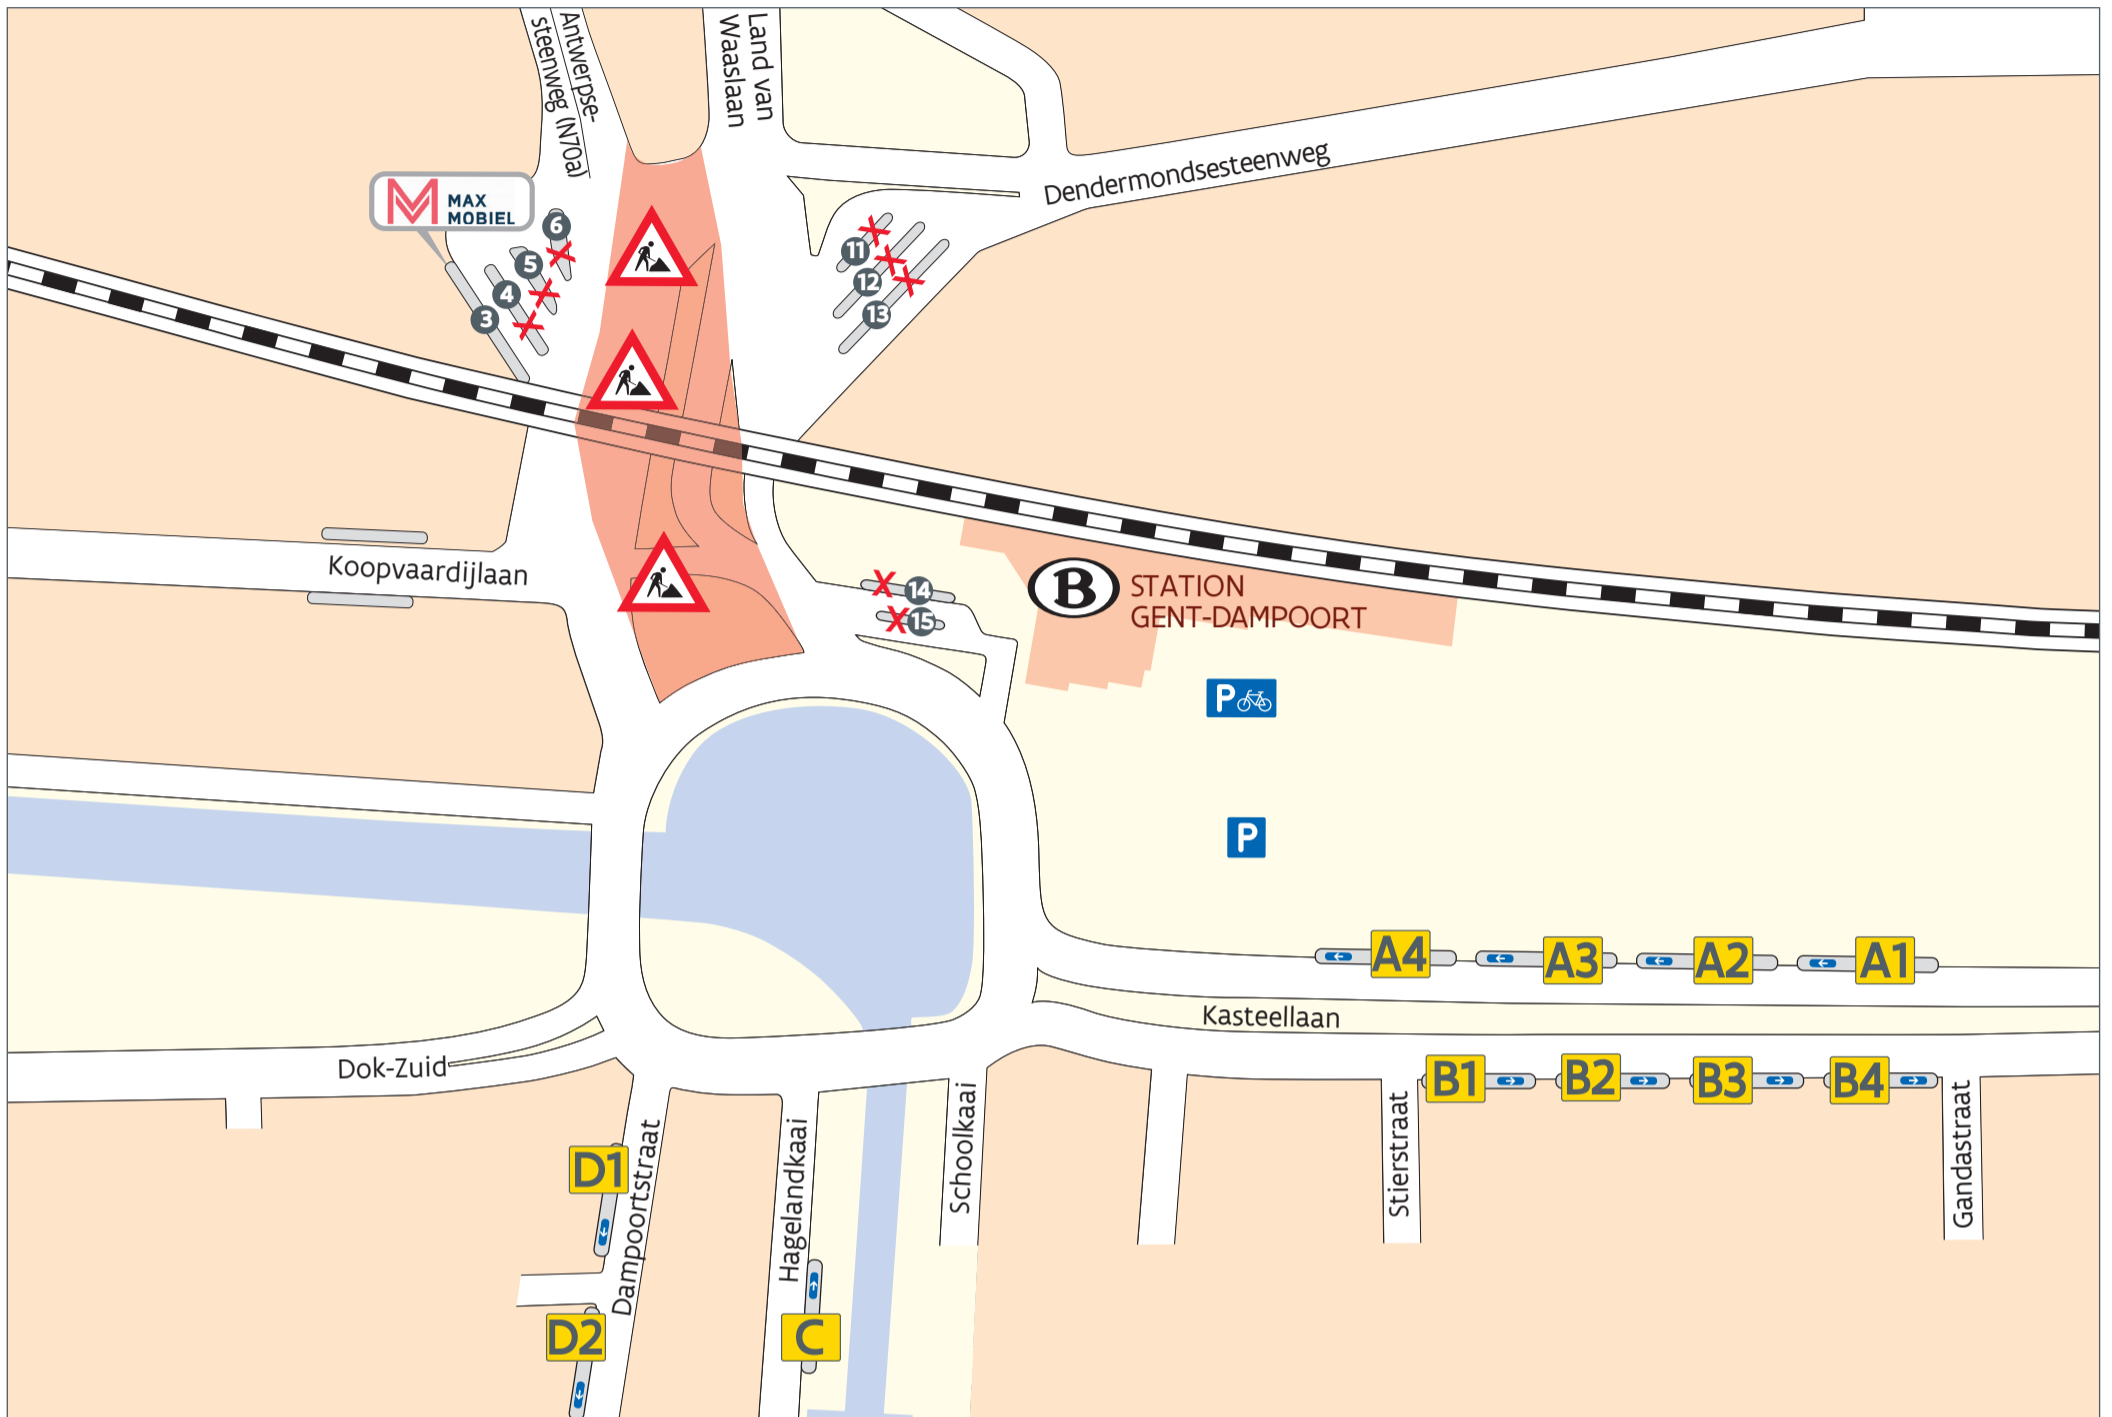

Op welk perron vertrekt jouw bus?

vanaf 6 januari 2024

lijn	bestemming	perron
10	Sint-Amandsberg Snellaertplein	C
10	Mariakerke Post	D1
11	Gentbrugge Braemkasteel	C
11	Blaarmeersen	D2
12a	P+R Oostakker - Sint-Amandsberg Achtendries	C
12a	Drongen Dorp - Sint-Martens-Lerne	D2
12b	P+R Oostakker - Oostakker Dorp	C
12b	Drongen Dorp - Drongen Varendries	D2
33	Destelbergen Damvallei	A1
33	Zuid - Flora - Melle College	B1
34	Destelbergen - Wetteren	A1
34	Gent Sint-Pieters	B4
70	Oostakker Wittewalle / Volvo Cars	A3
70	Zwijnaarde Technologiepark	B3
71	Oostakker Wittewalle / Volvo Cars	A3
71	Nazareth - Deinze Kerkhof	B3
76	Lochristi - Wachtebeke	A2

lijn	bestemming	perron
76	De Pinte Groenpark	B2
77	Lochristi - Beervelde	A2
77	Deinze Kerkhof	B2
78	Lochristi - Lokeren	A2
78	Deinze Kerkhof	B2
348	Destelbergen - Lokeren	A1
348	Gent Sint-Pieters	B4
349	Destelbergen - Zele	A1
349	Gent Sint-Pieters	B4
737	Oostakker - Wachtebeke - Zelzate	A3
737	Gent Sint-Pieters	B3
738	Oostakker - Wachtebeke Overslag	A3
738	Gent Sint-Pieters	B3
741	Oostakker - Zaffelare - Lokeren	A3
741	Gent Sint-Pieters	B3
	De Lijn Flex	A4