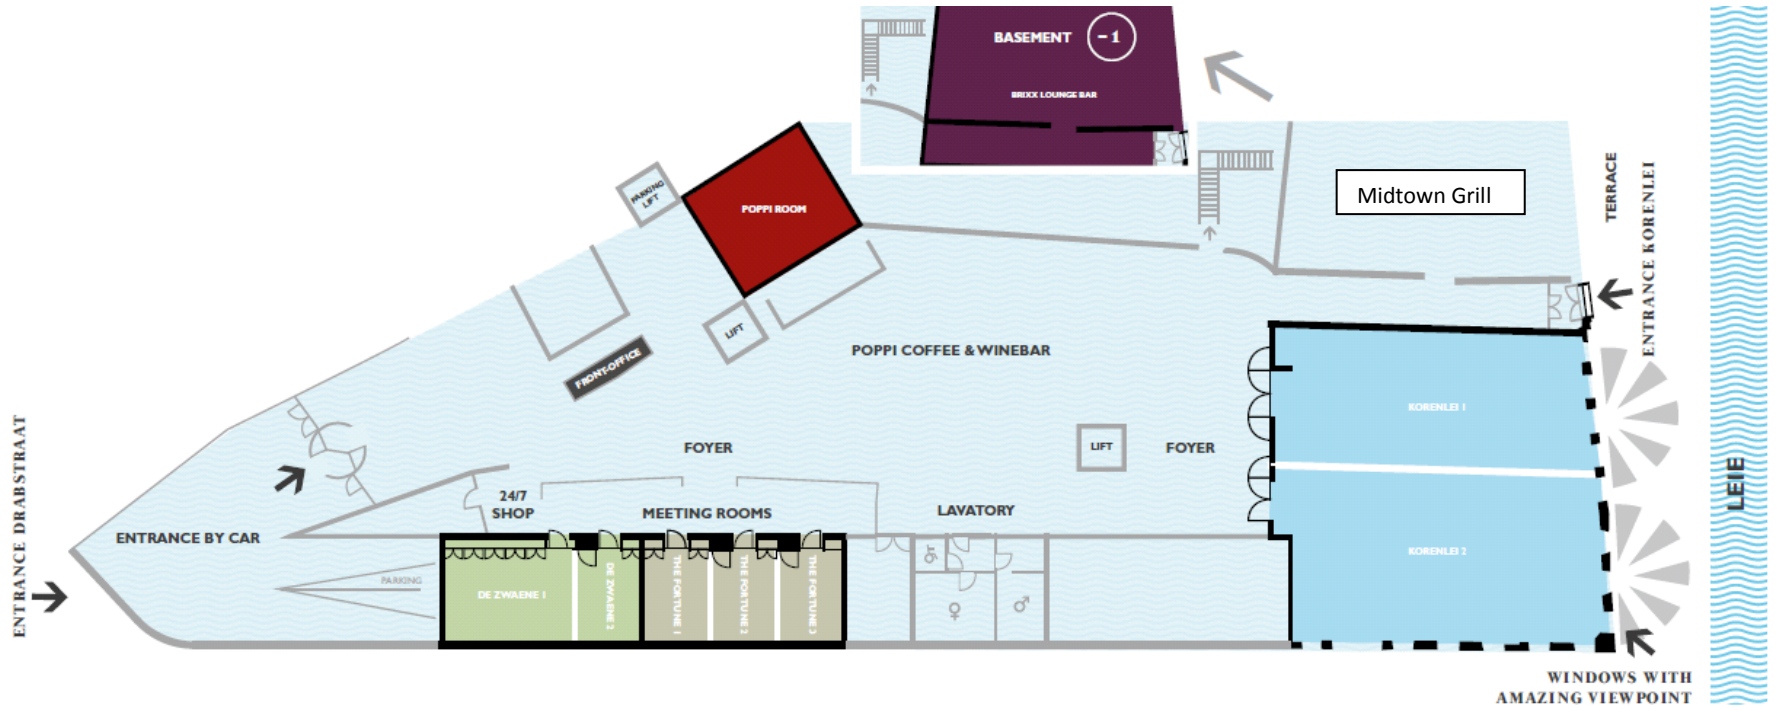

# MEETING CAPACITY GHENT MARRIOTT HOTEL

	SCHOOL	THEATRE	U-SHAPE	COCKTAIL	BANQUET	AREA SQM
DE ZWAENE 1	20	30	15	30	20	41
DE ZWAENE 2	10	18	7	18	10	20
DE ZWAENE 1+2	30	50	24	50	30	61
DE FORTUNE 1	10	18	7	18	10	20
DE FORTUNE 2	10	18	7	18	10	20
DE FORTUNE 3	10	18	7	18	10	20
DE FORTUNE 2+3	20	30	15	30	20	40
DE FORTUNE 1+2+3	30	50	24	50	30	60

	SCHOOL	THEATRE	U-SHAPE	COCKTAIL	BANQUET	AREA SQM
POPPI ROOM	30	50	20	65	50	86
-1 BRIXX CELLAR LOUNGE	20	30	15	75	40	80
KORENLEI 1	75	100	40	100	80	134
KORENLEI 2	84	120	42	120	80	157
KORENLEI 1+2	150	240	60	250	160	297

- daylight
- all rooms are on ground floor
- digital signage
- modern audio-visual equipment