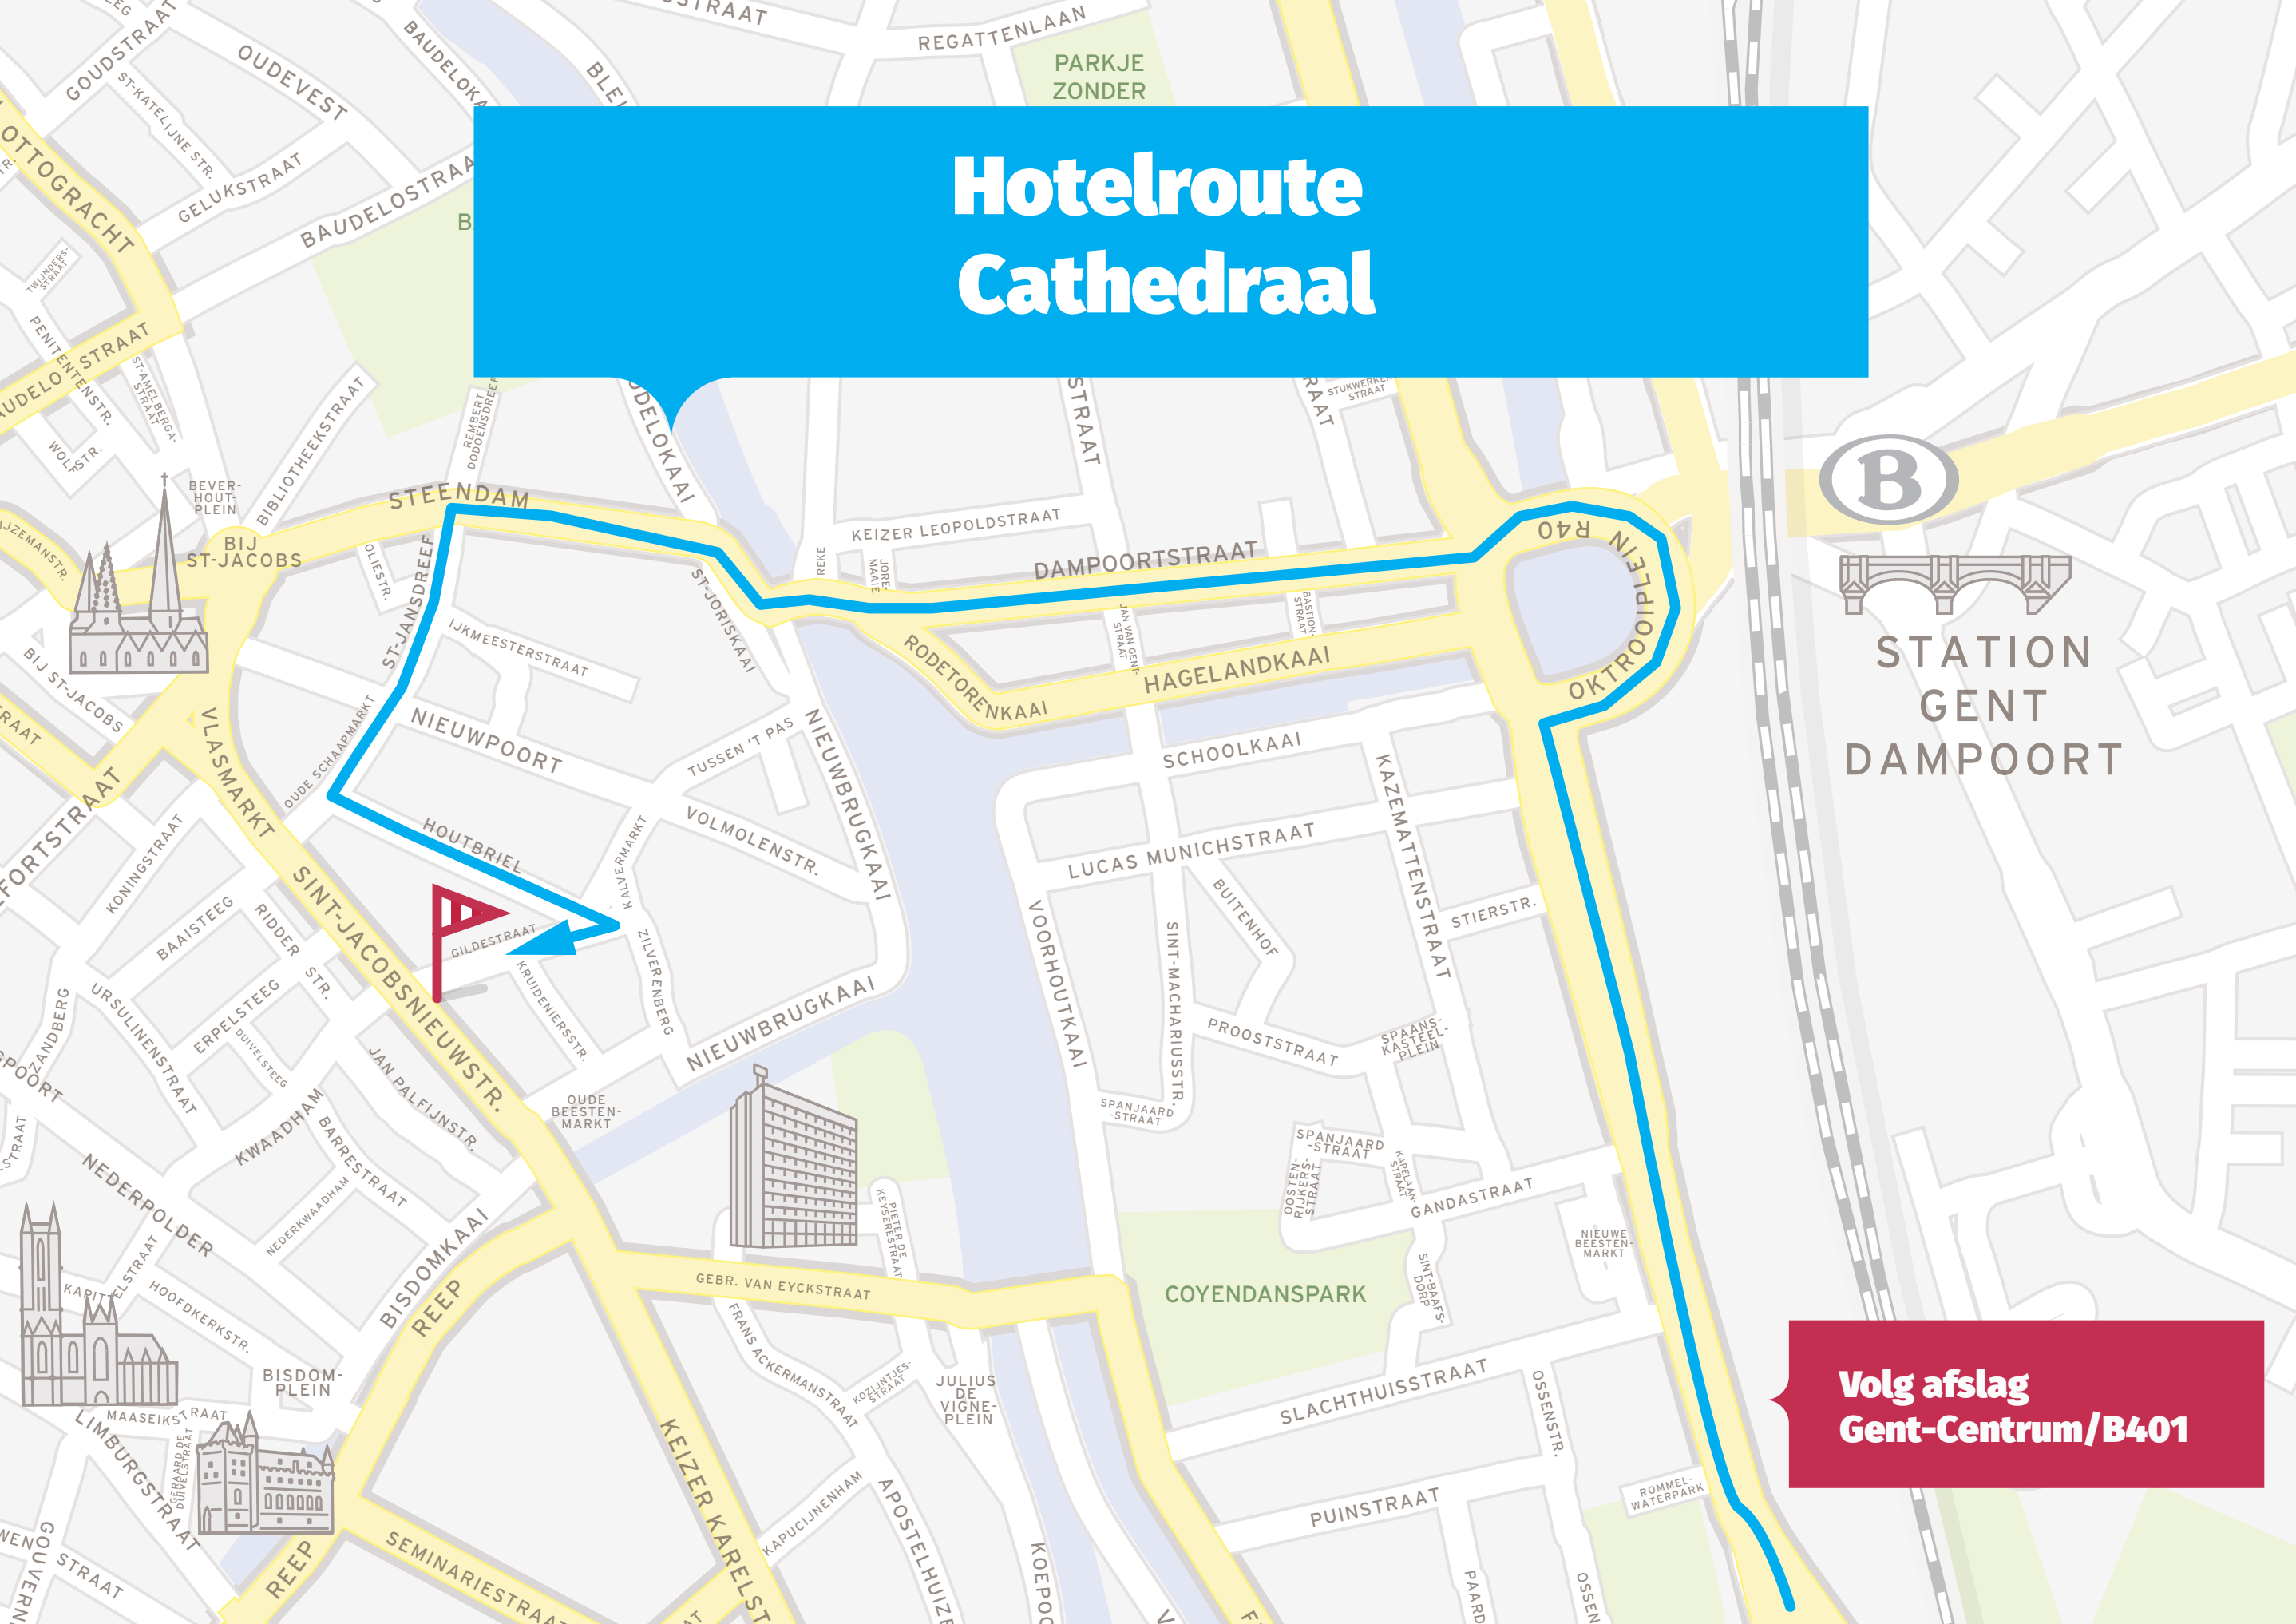

Hotelroute Cathedraal

STATION
GENT
DAMPOORT

**Volg afslag
Gent-Centrum/B401**