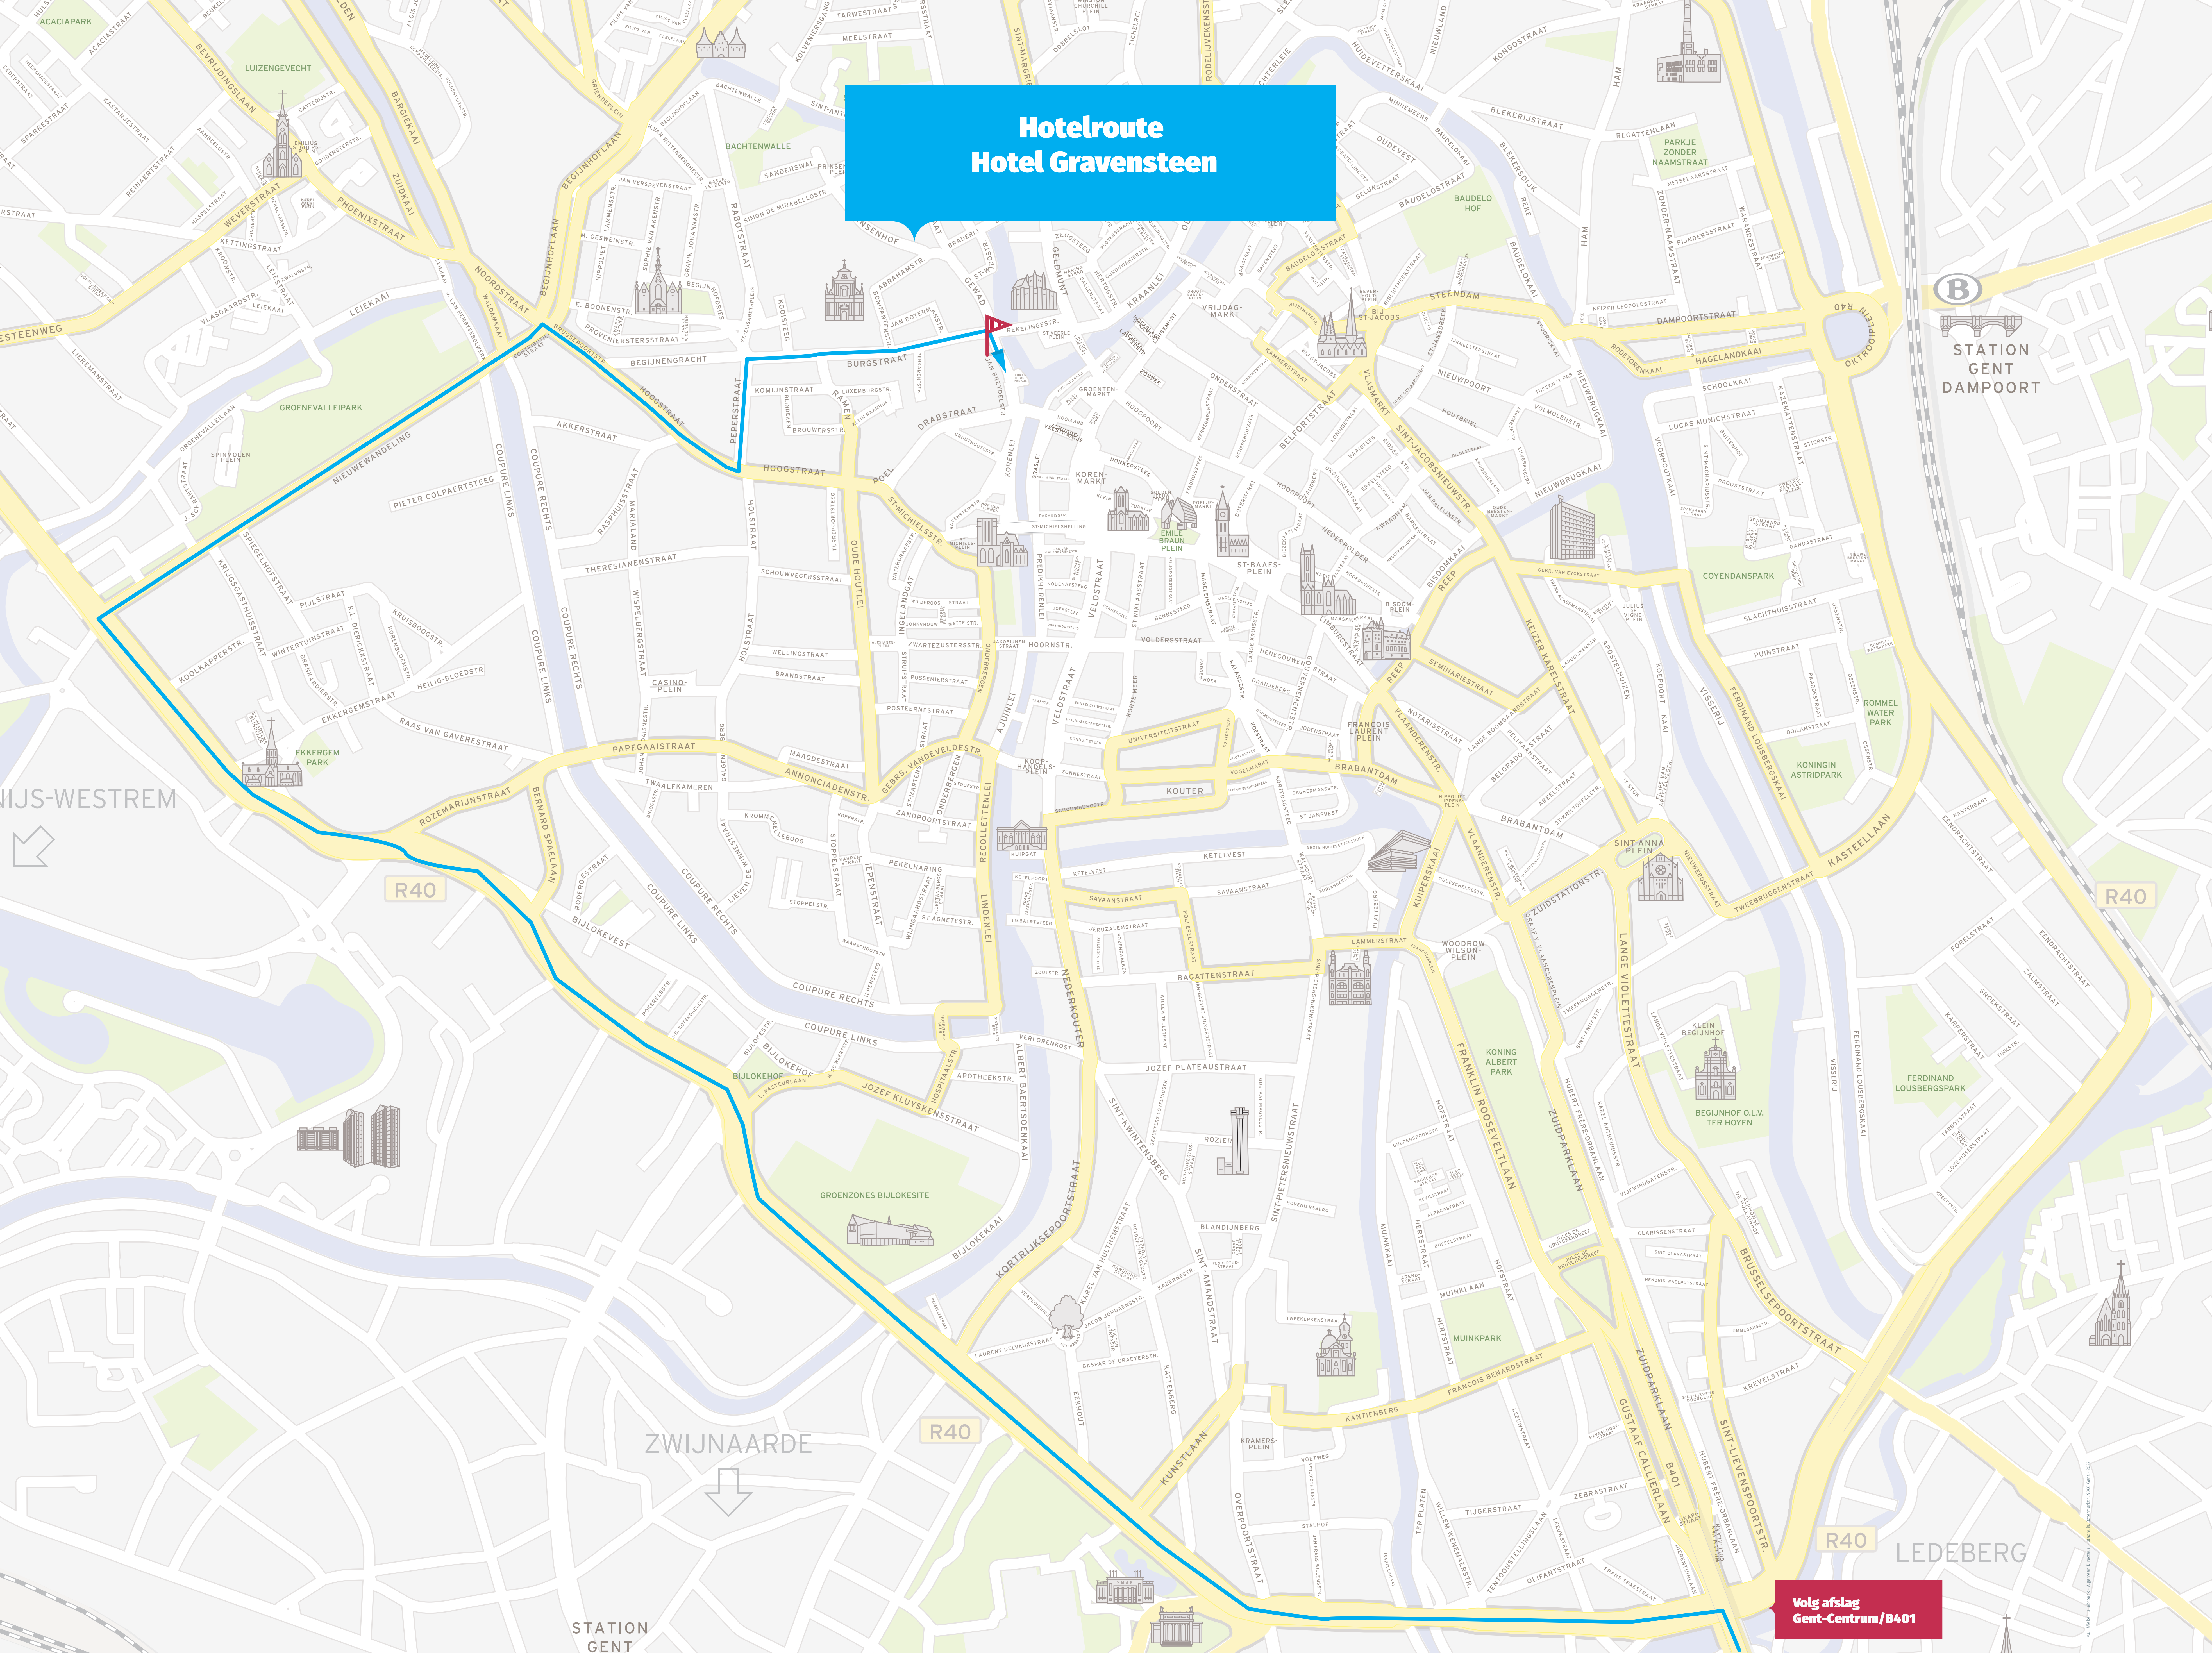

Hotelroute Hotel Gravensteen

B
STATION GENT DAMPOORT

R40

R40

R40

R40

LEDEBERG

STATION GENT

**Volg afslag
Gent-Centrum/B401**

© 2023 Google Maps