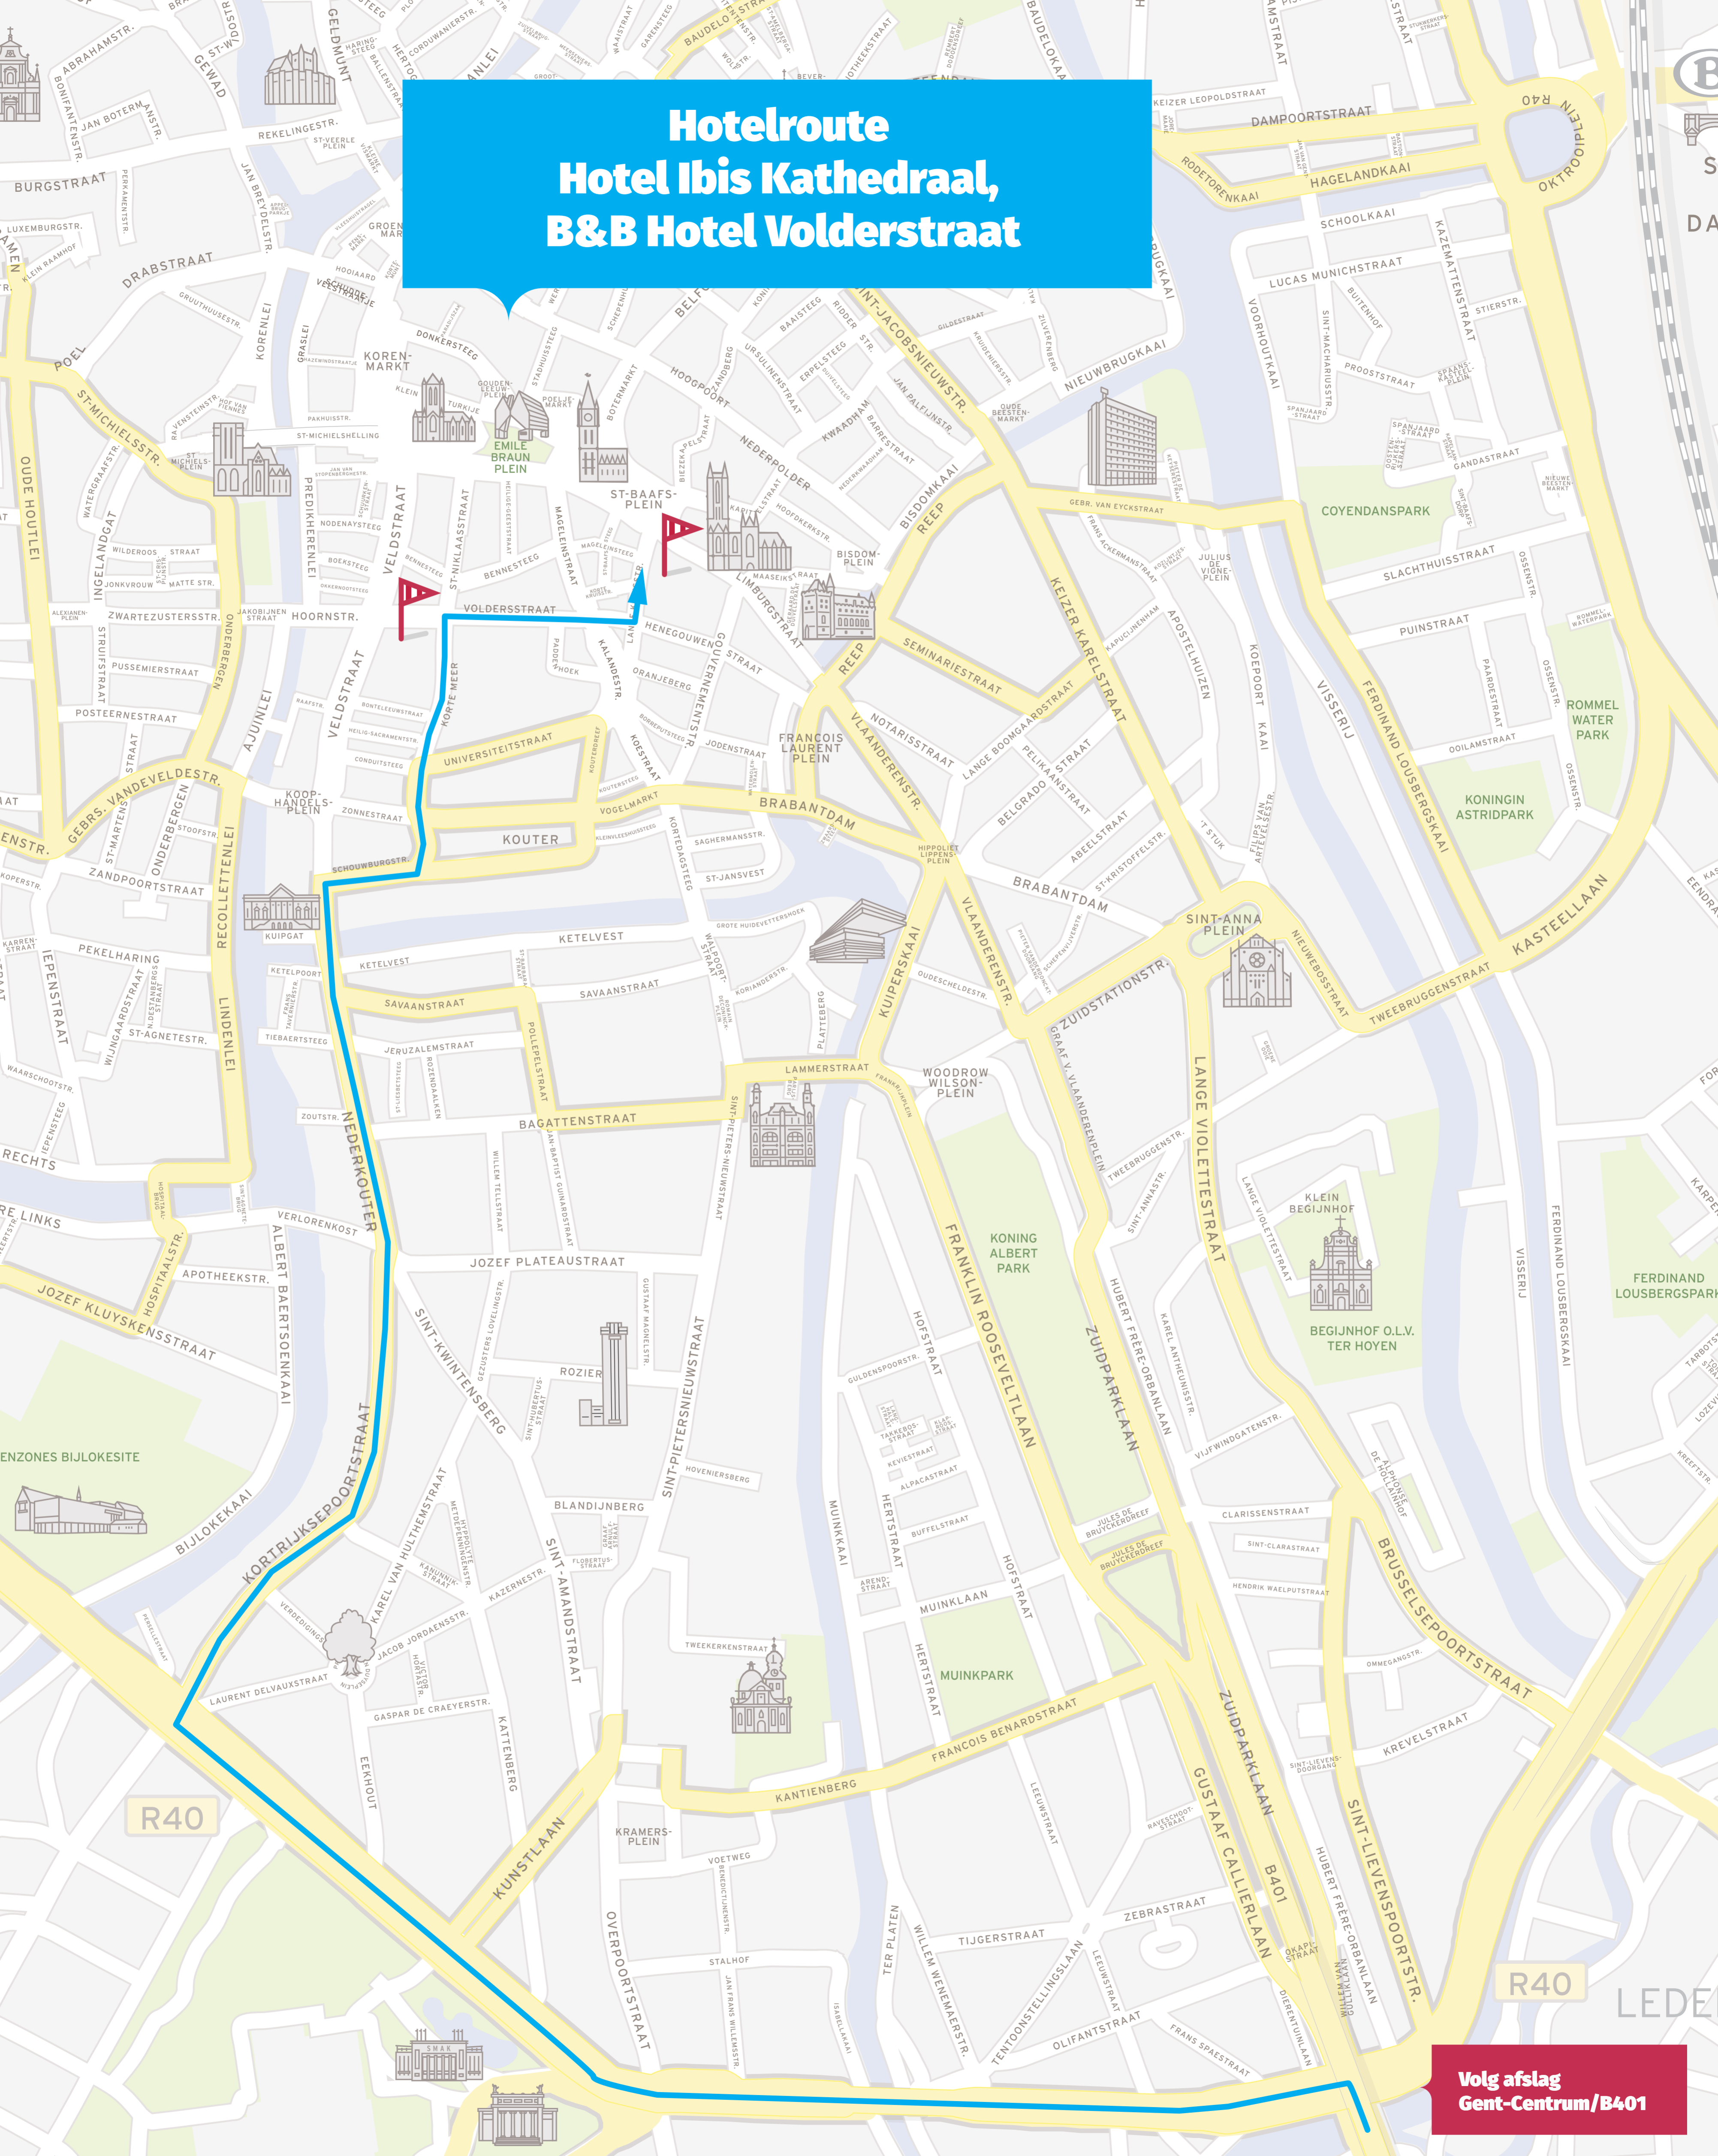

# Hotelroute Hotel Ibis Kathedraal, B&B Hotel Volderstraat

Volg afslag  
Gent-Centrum/B401