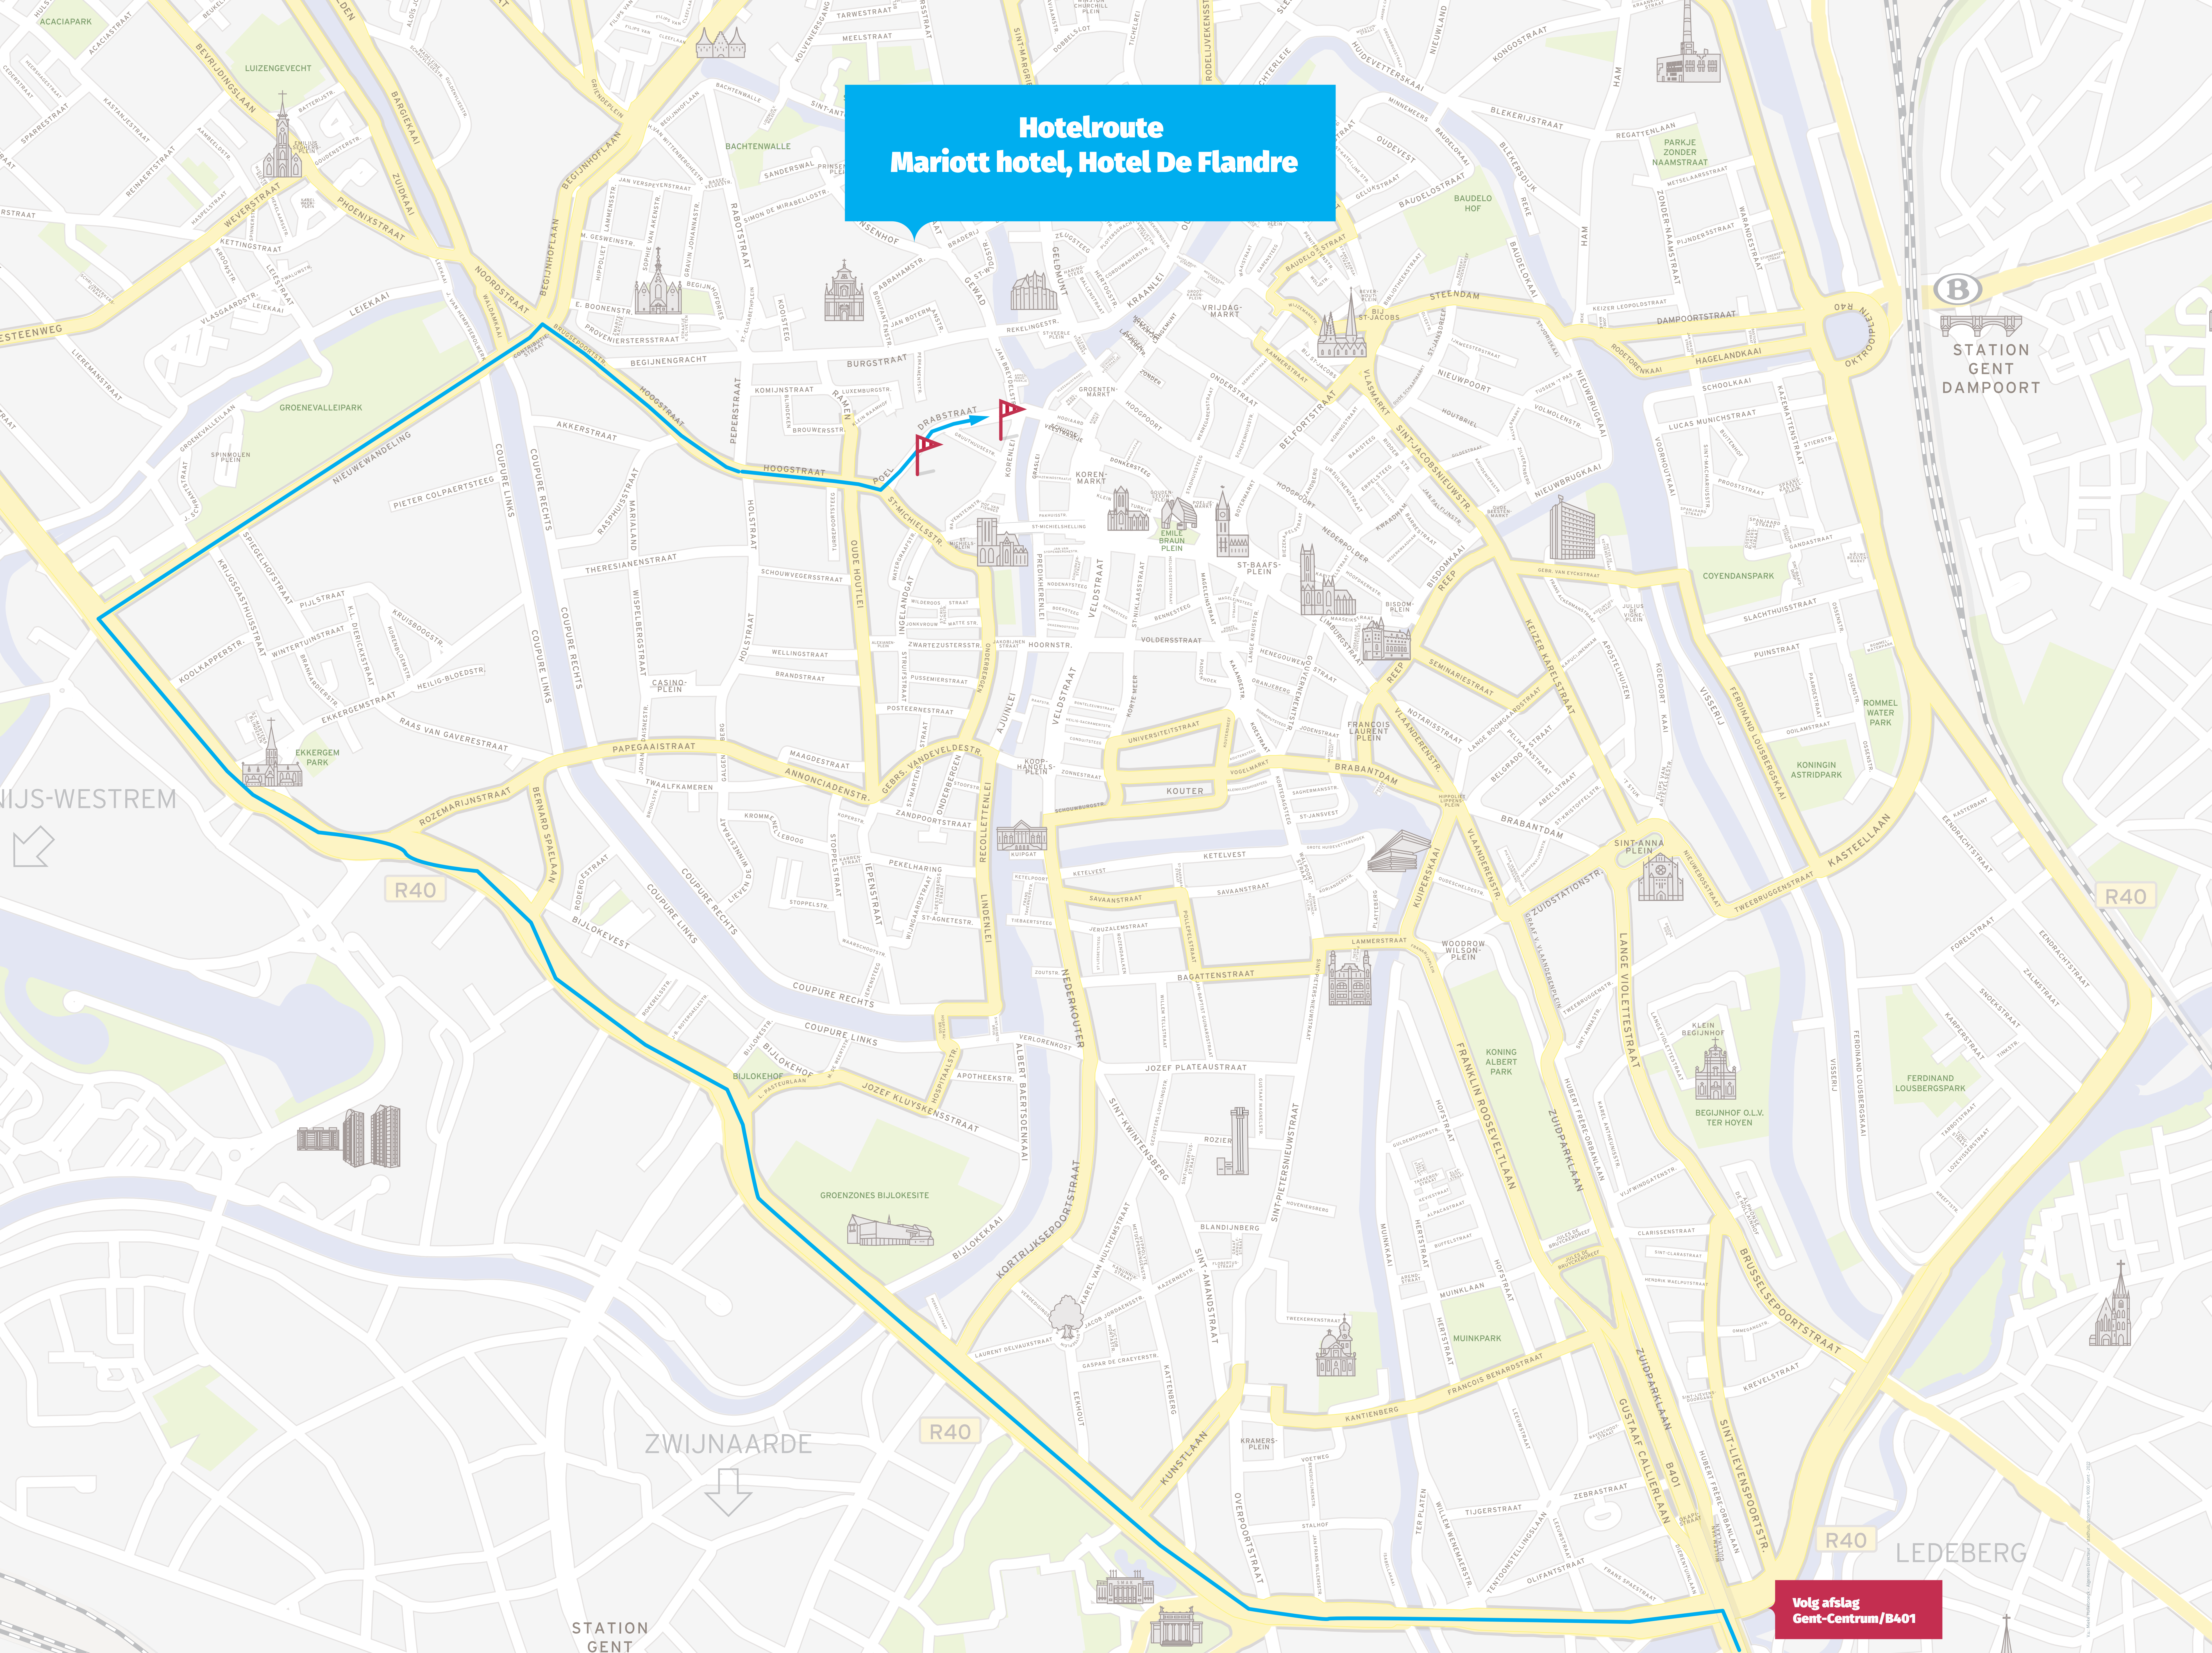

Hotelroute Mariott hotel, Hotel De Flandre

B
STATION
GENT
DAMPOORT

R40

R40

R40

R40

LEDEBERG

STATION
GENT

**Volg afslag
Gent-Centrum/B401**

© 2023 Google Maps