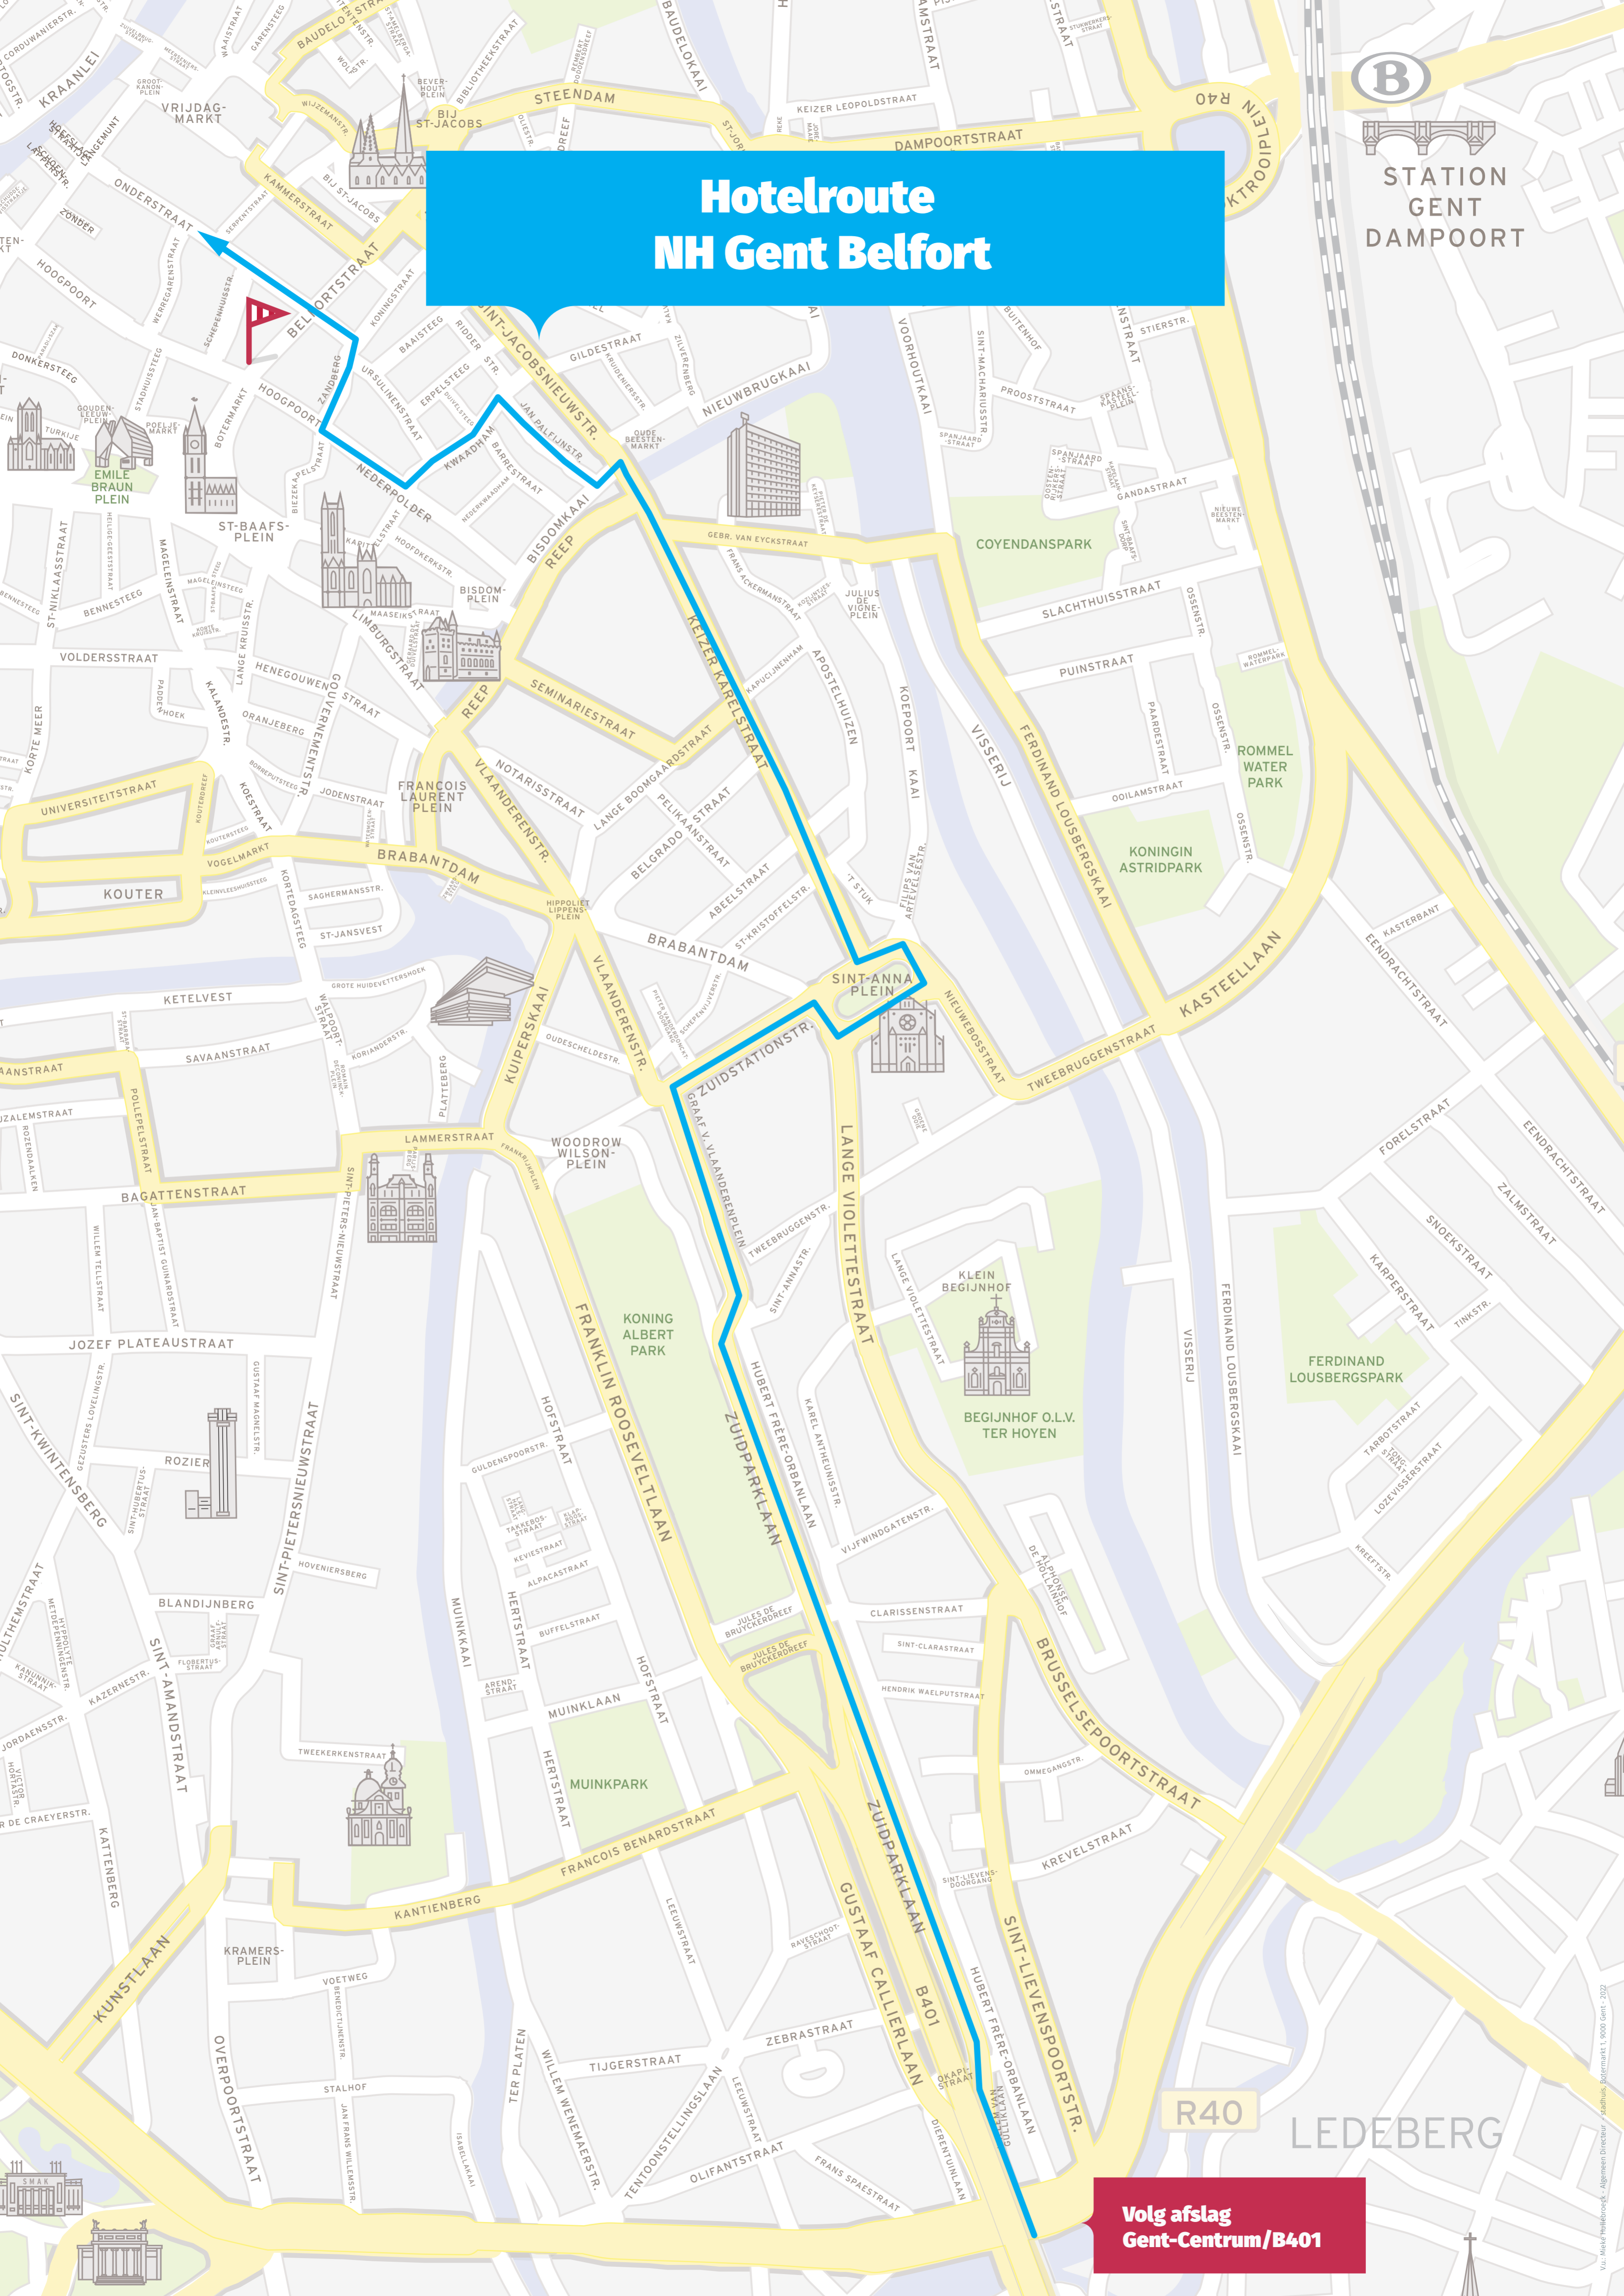

STATION GENT DAMPOORT

Hotelroute NH Gent Belfort

Volg afslag Gent-Centrum/B401