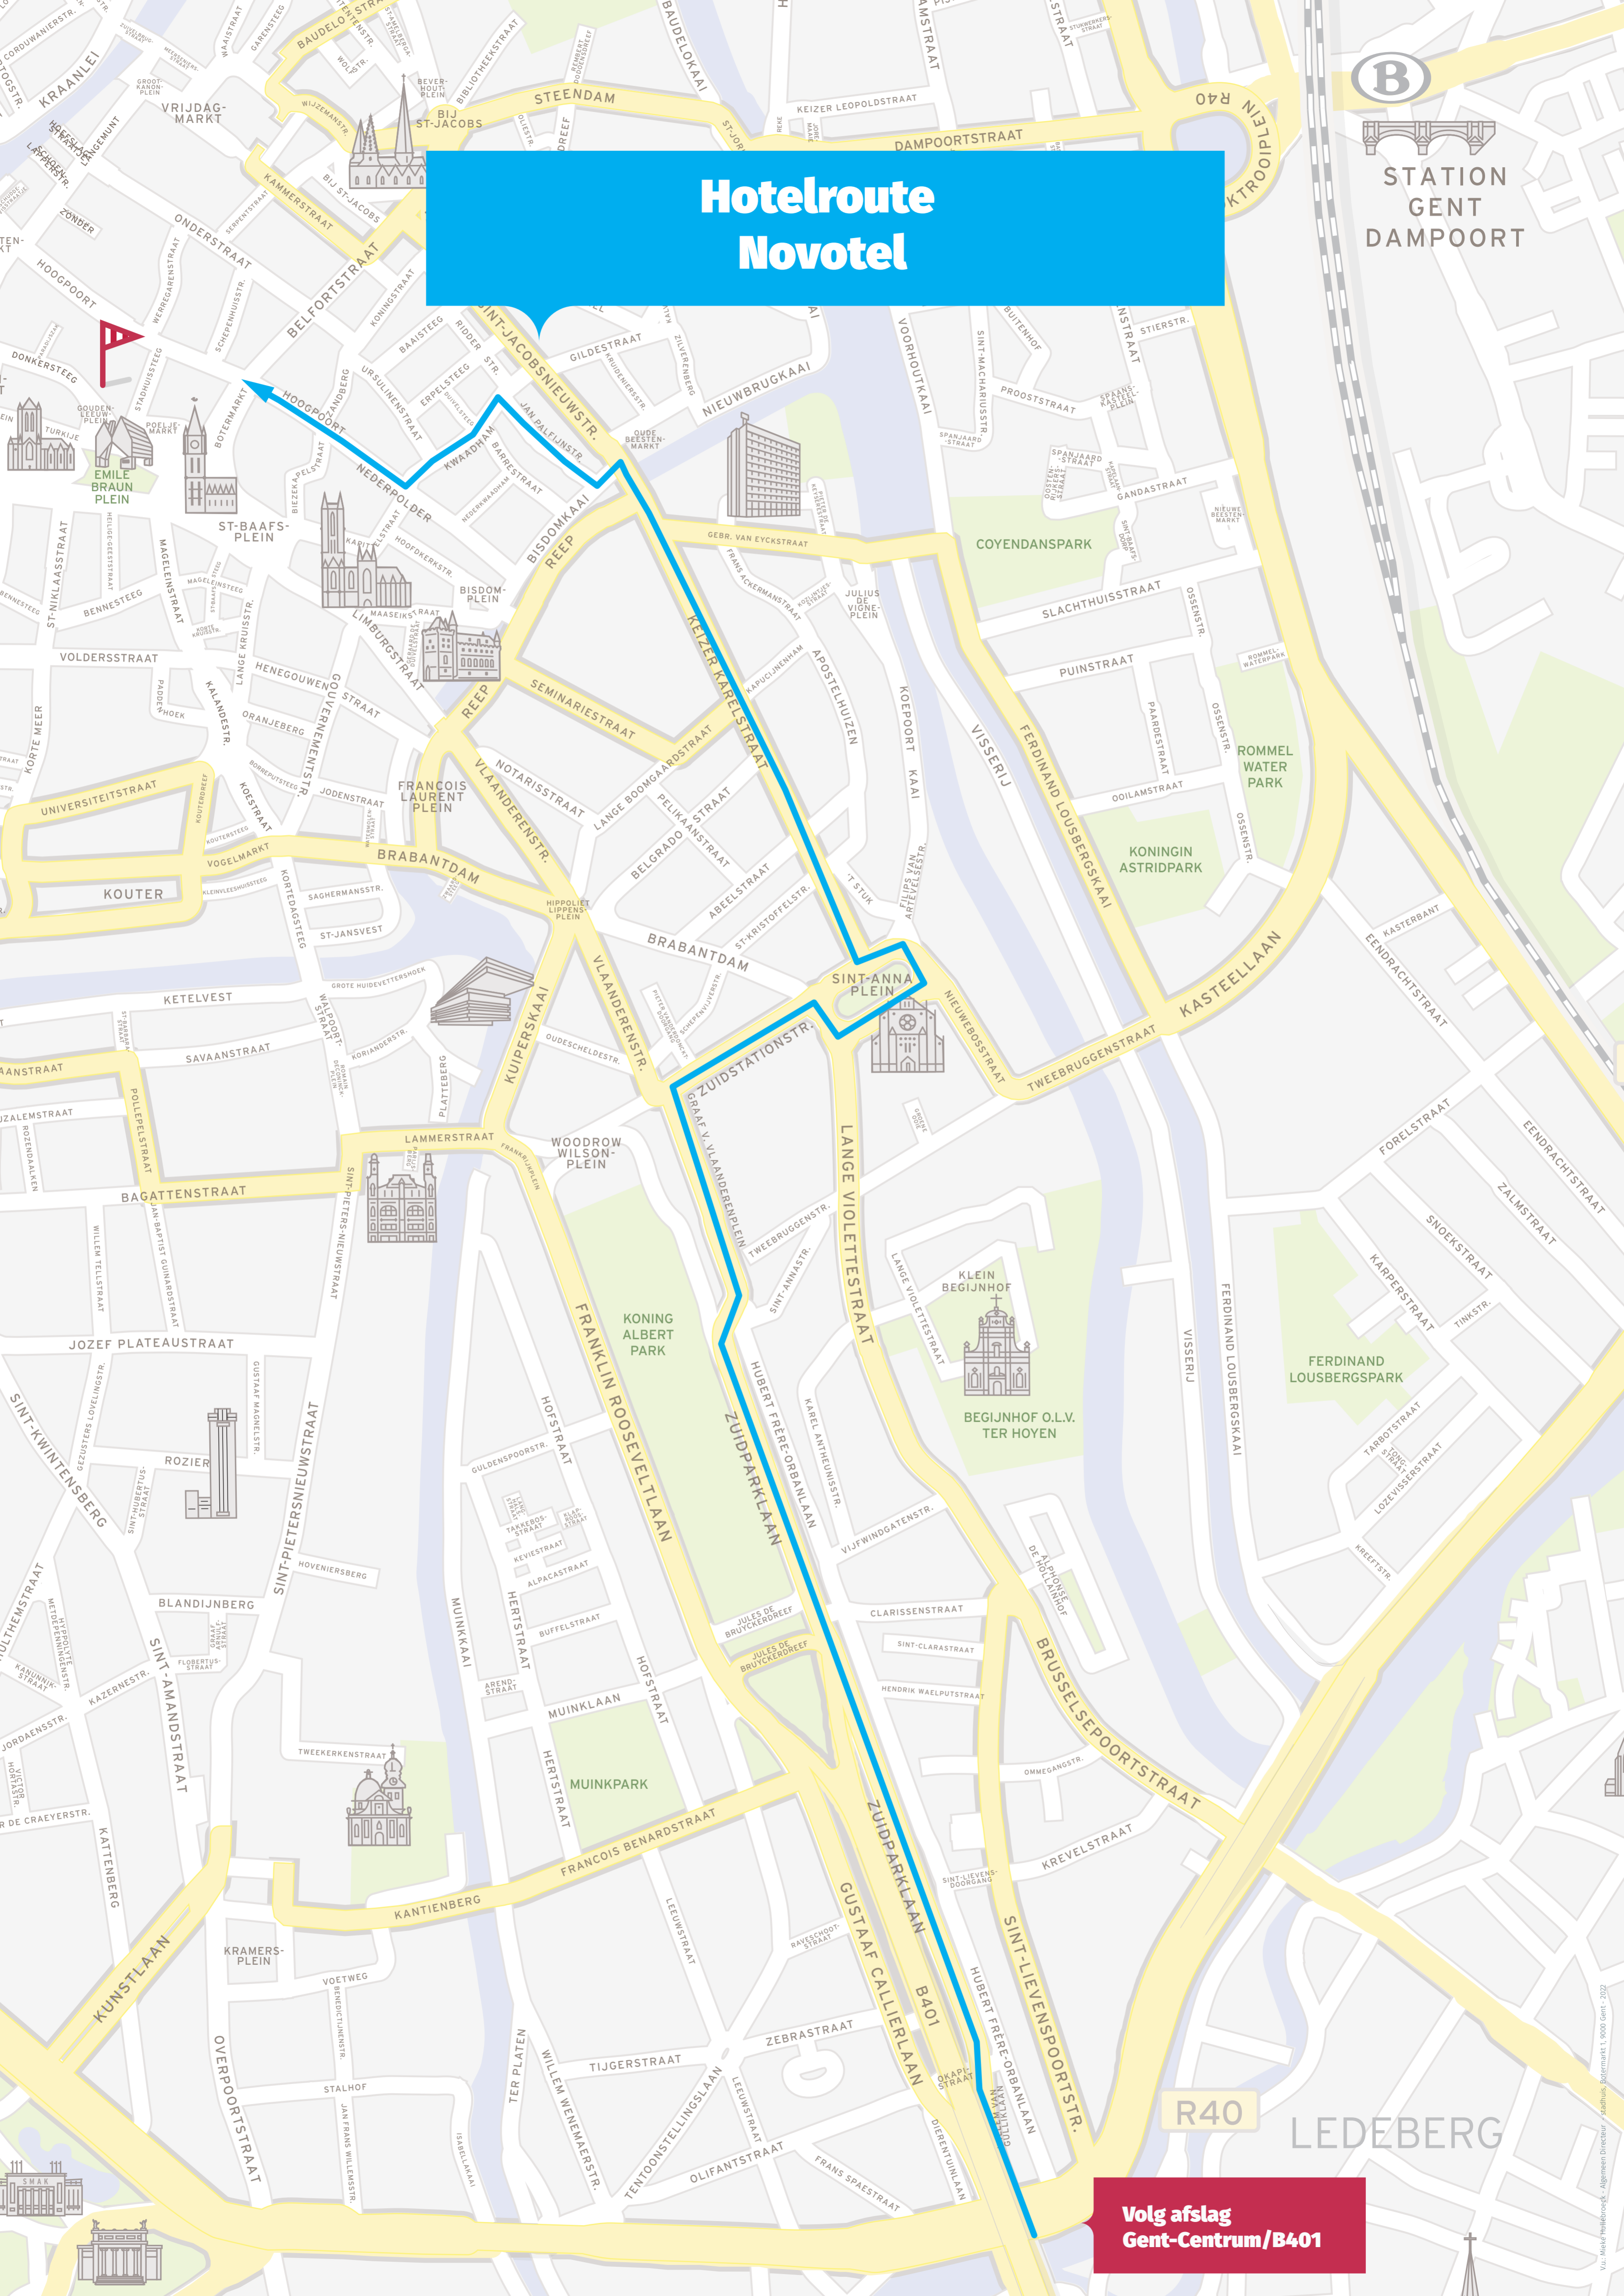

Hotelroute Novotel

STATION GENT DAMPOORT

**Volg afslag
Gent-Centrum/B401**