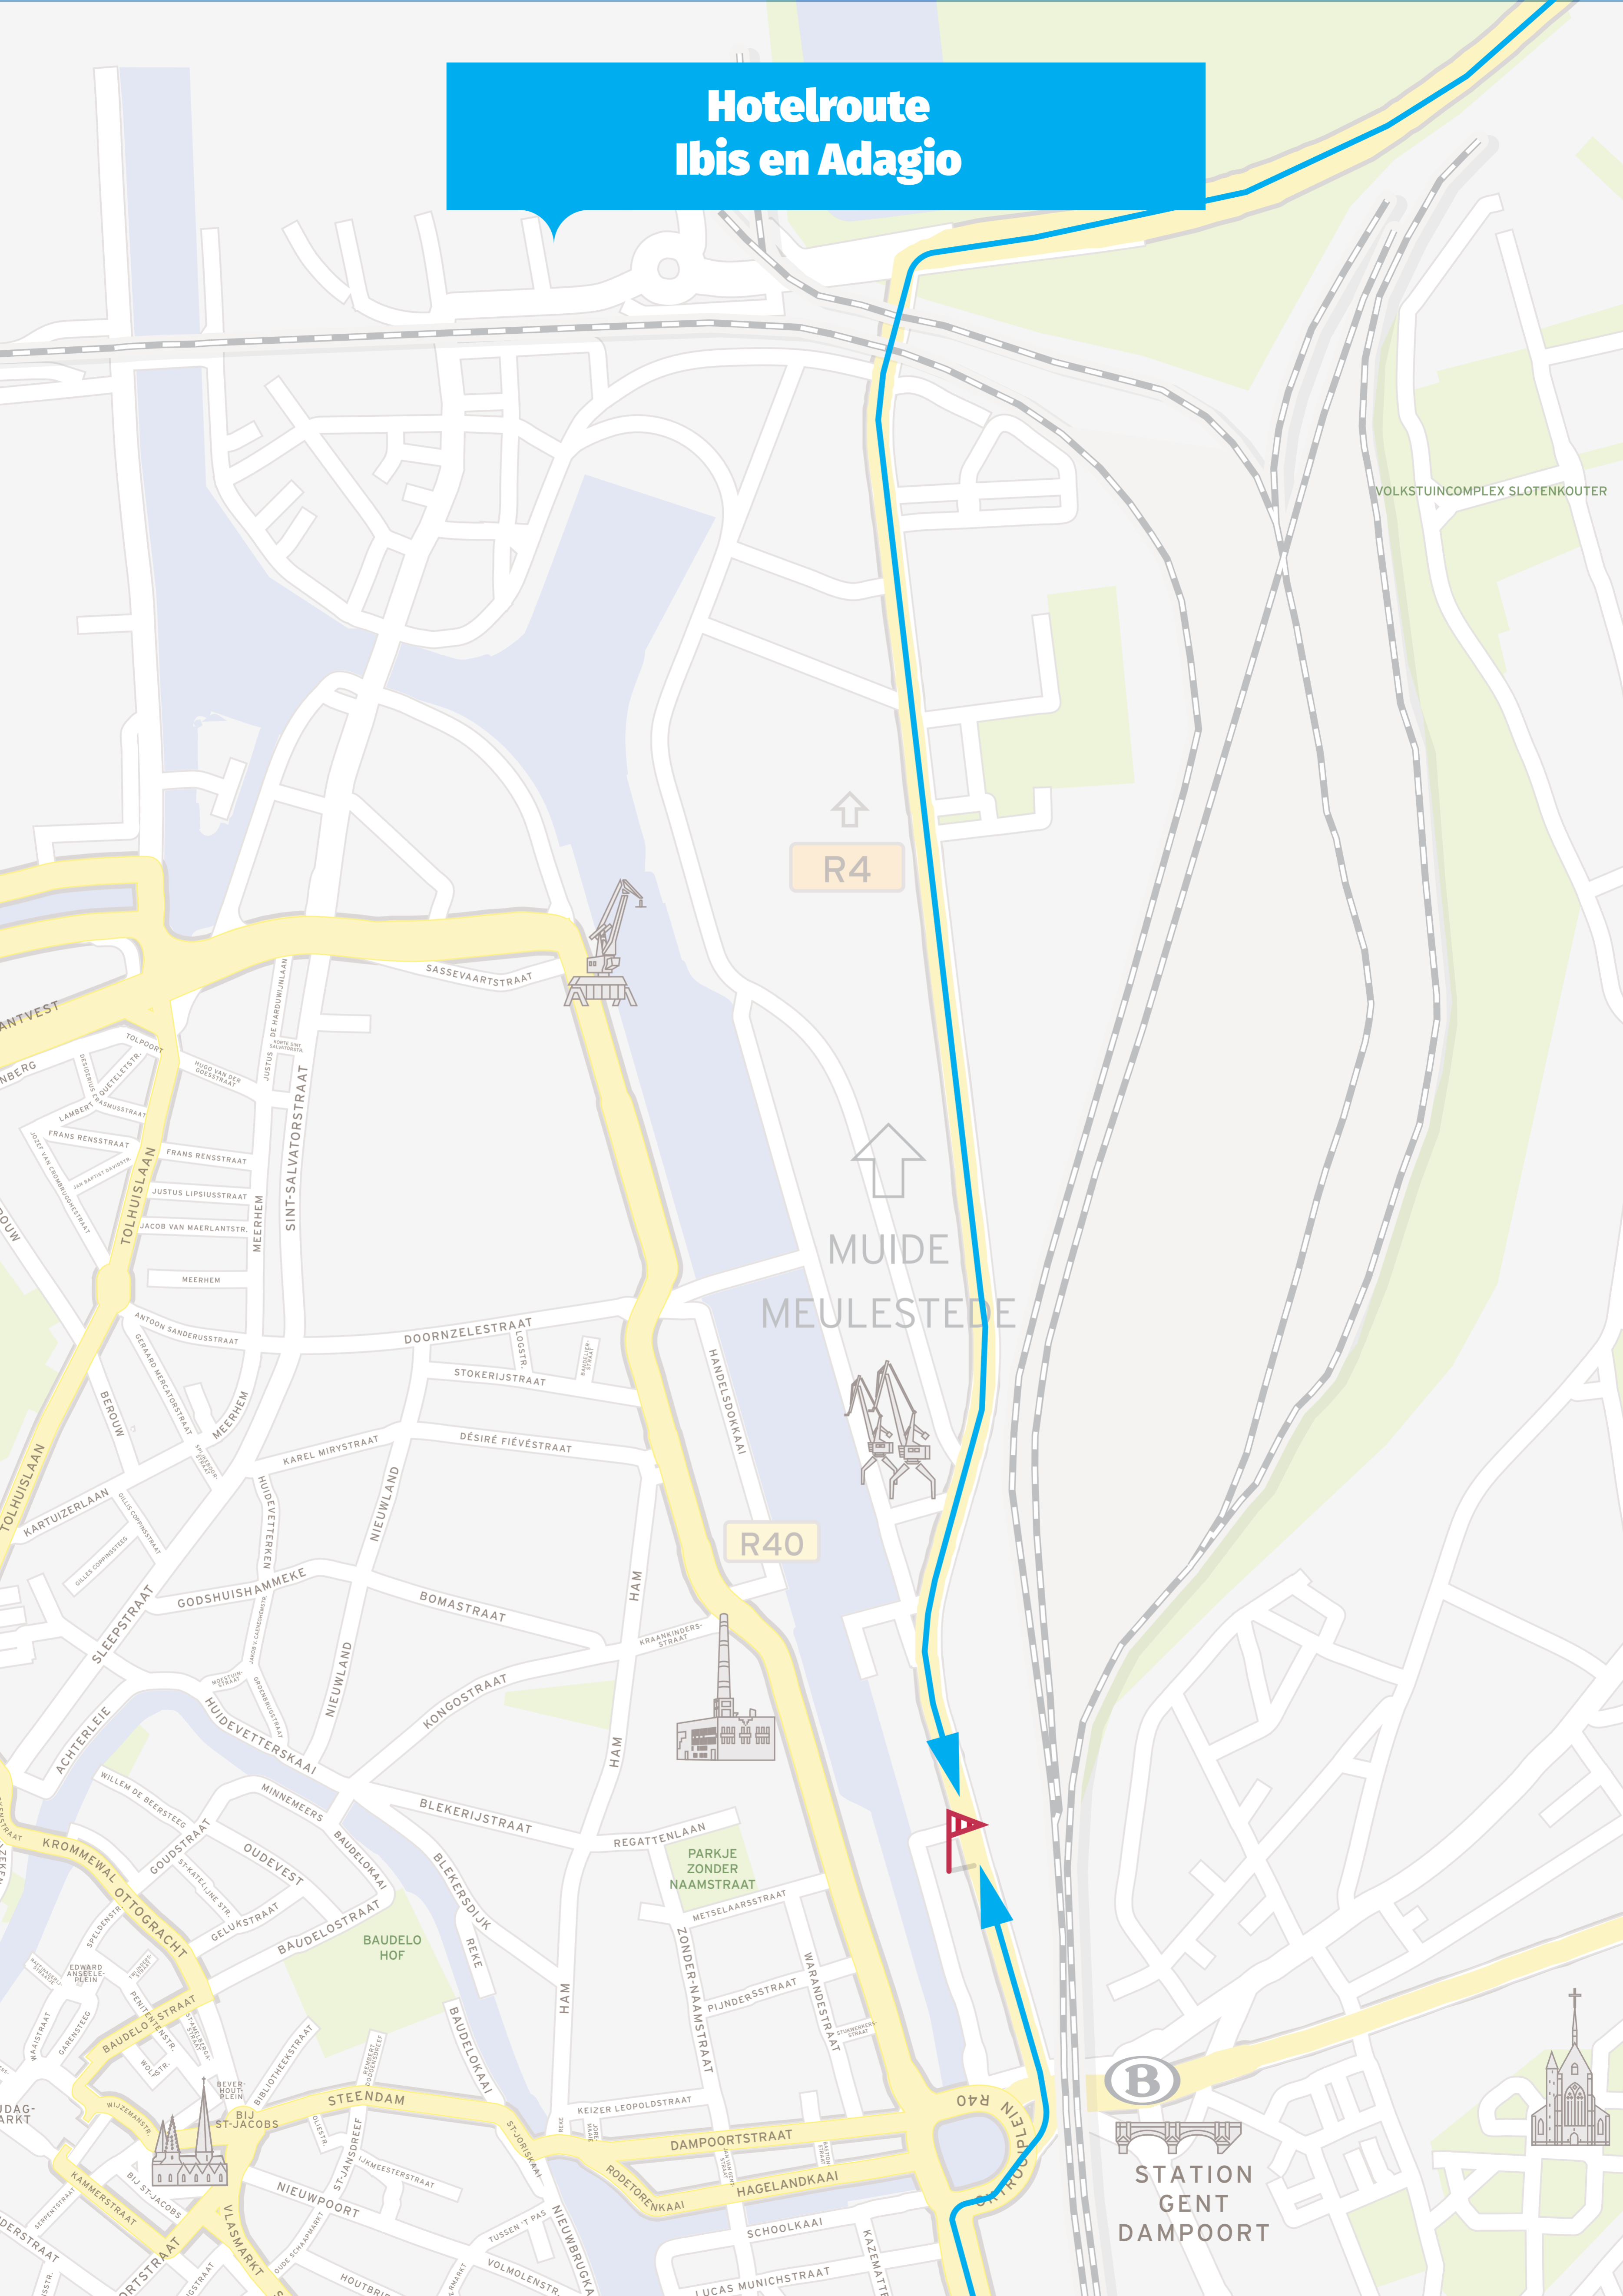

Hotelroute Ibis en Adagio

VOLKSTUINCOMPLEX SLOTENKOUTER

R4

R40

MUIDE
MEULESTEDE

B

STATION
GENT
DAMPOORT