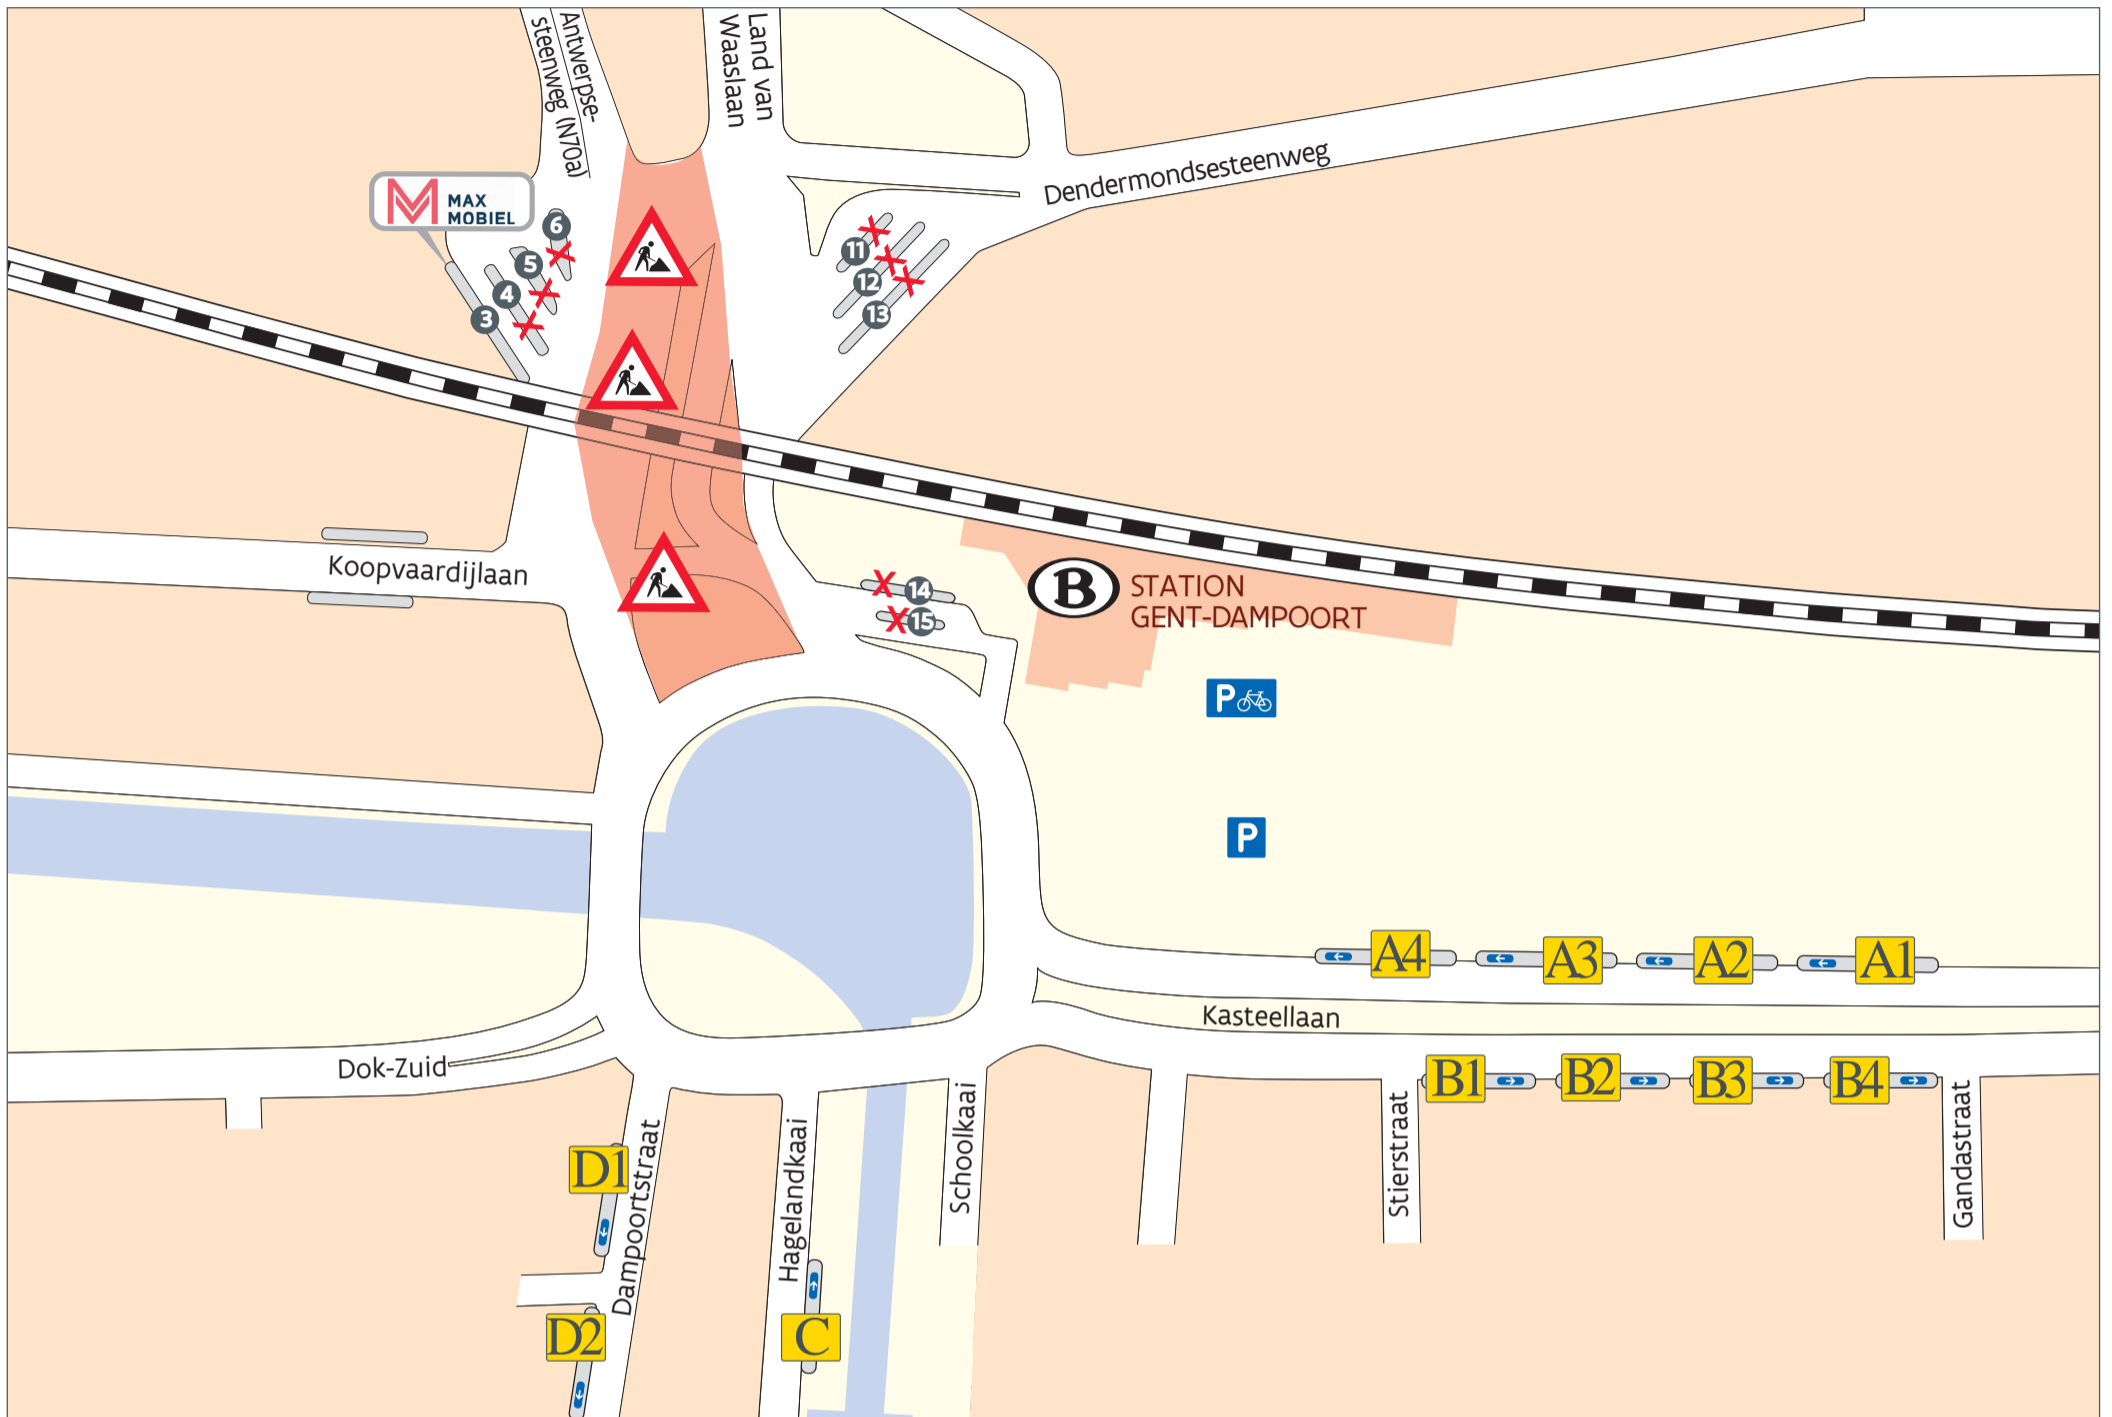

On which platform does your bus depart?

from 6 Januari 2024

line	destination	platform
10	Sint-Amandsberg Snellaertplein	C
10	Mariakerke Post	D1
11	Gentbrugge Braemkasteel	C
11	Blaarmeersen	D2
12a	P+R Oostakker - Sint-Amandsberg Achtendries	C
12a	Drongen Dorp - Sint-Martens-Lerne	D2
12b	P+R Oostakker - Oostakker Dorp	C
12b	Drongen Dorp - Drongen Varendries	D2
33	Destelbergen Damvallei	A1
33	Zuid - Flora - Melle College	B1
34	Destelbergen - Wetteren	A1
34	Gent Sint-Pieters	B4
70	Oostakker Wittewalle / Volvo Cars	A3
70	Zwijnaarde Technologiepark	B3
71	Oostakker Wittewalle / Volvo Cars	A3
71	Nazareth - Deinze Kerkhof	B3
76	Lochristi - Wachtebeke	A2

line	destination	platform
76	De Pinte Groenpark	B2
77	Lochristi - Beervelde	A2
77	Deinze Kerkhof	B2
78	Lochristi - Lokeren	A2
78	Deinze Kerkhof	B2
348	Destelbergen - Lokeren	A1
348	Gent Sint-Pieters	B4
349	Destelbergen - Zele	A1
349	Gent Sint-Pieters	B4
737	Oostakker - Wachtebeke - Zelzate	A3
737	Gent Sint-Pieters	B3
738	Oostakker - Wachtebeke Overslag	A3
738	Gent Sint-Pieters	B3
741	Oostakker - Zaffelare - Lokeren	A3
741	Gent Sint-Pieters	B3
	De Lijn Flex	A4