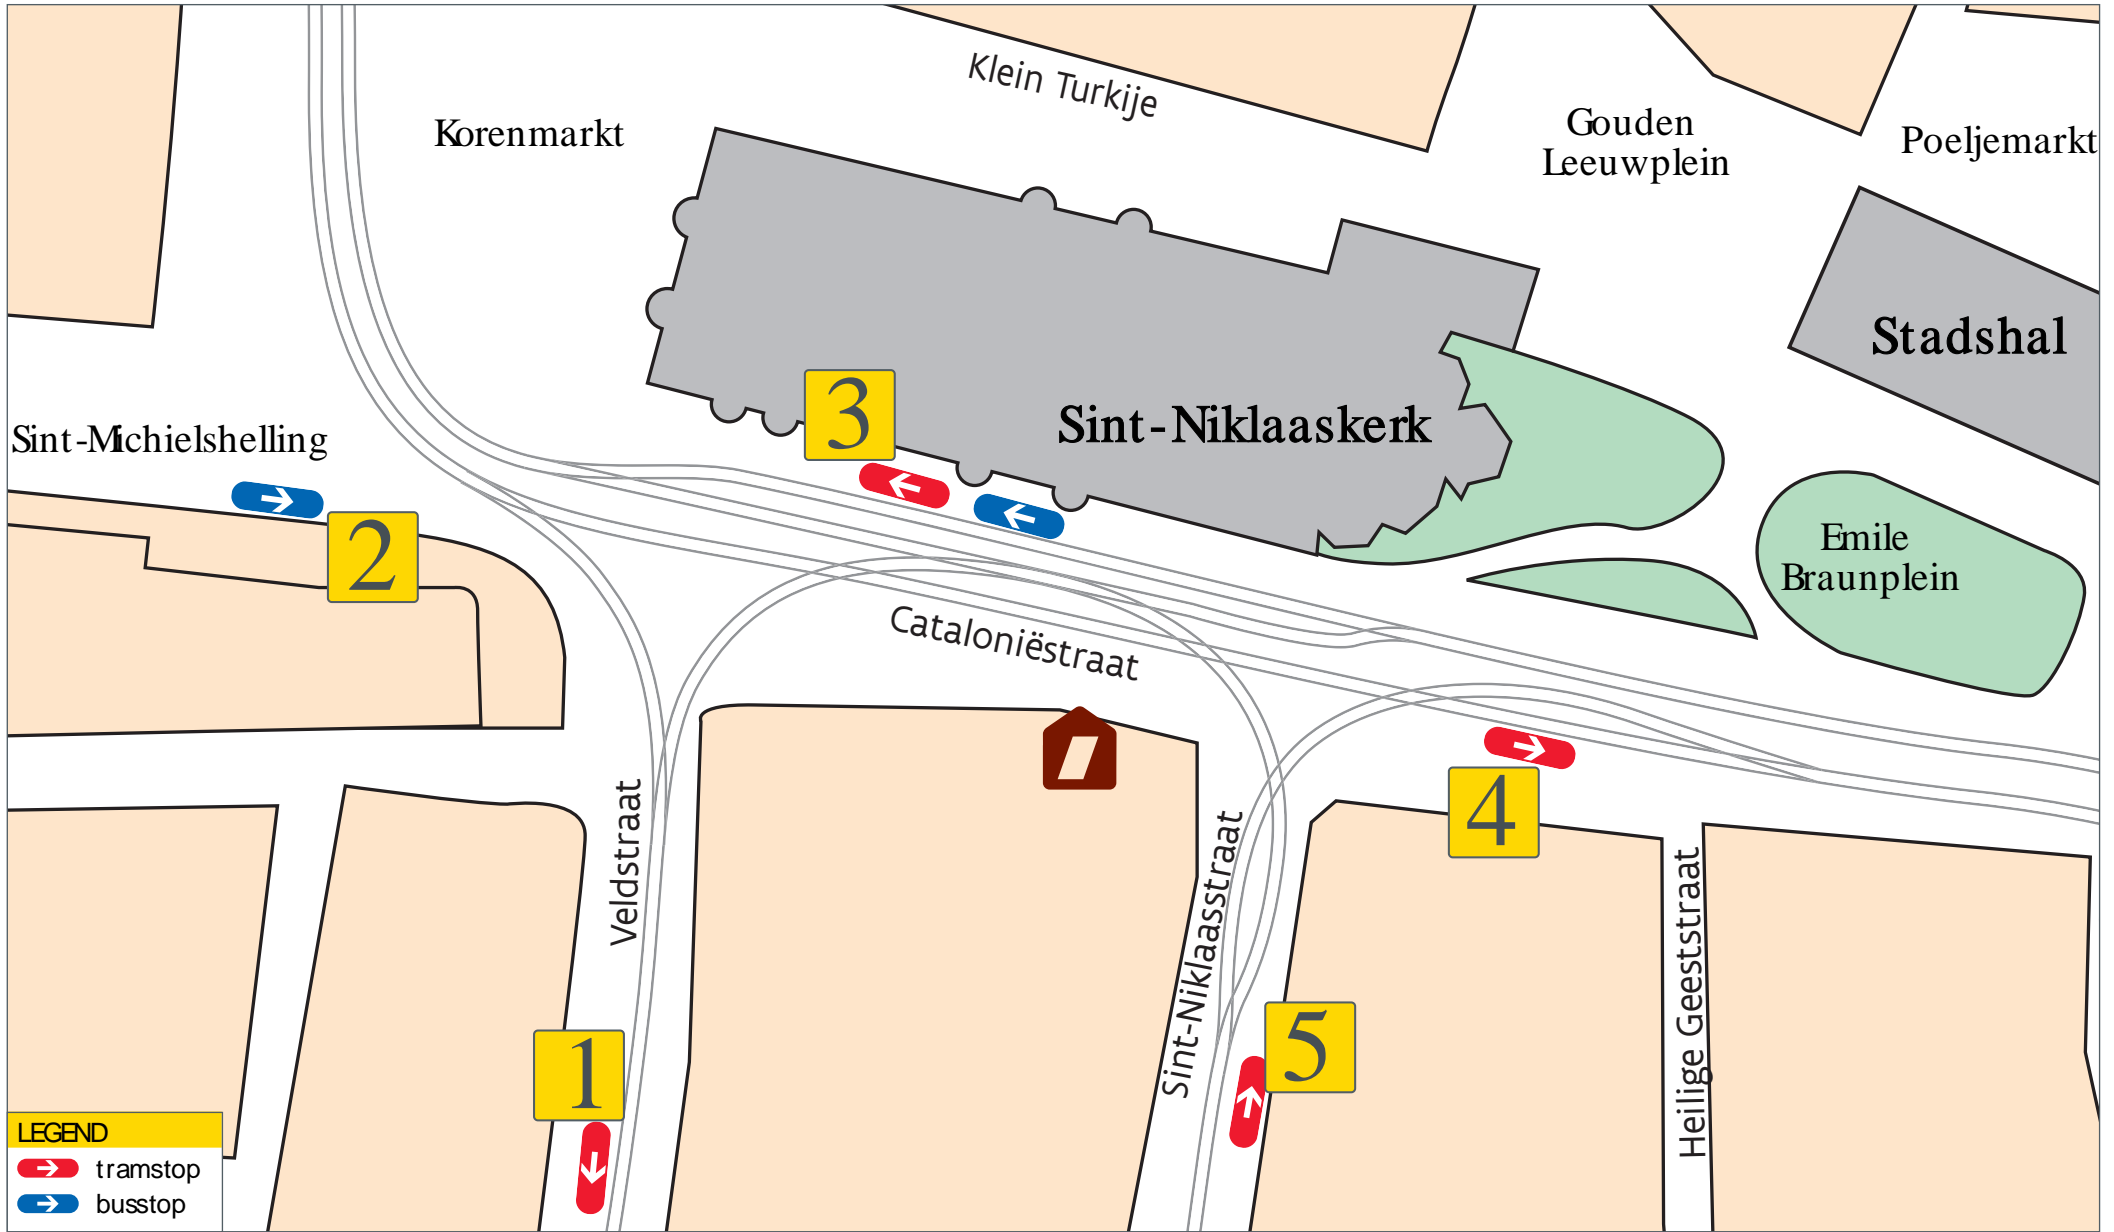

On which platform does your bus or tram depart?

from 6 Januari 2024

V.U.: Guy Weyns | Motstraat 20 | 2800 Mechelen | januari 2024

Tram		
line	destination	platform
T2	Rabot - Wondelgem - Evergem	3
T2	Zuid - Melle Leeuw	4

Bus		
line	destination	platform
10	Sint-Amandsberg Snellaertplein	2
10	Mariakerke Post	3
11	Gentbrugge Braemkasteel	2
11	Blaarmeersen	3
12a	P+R Oostakker - Sint-Amandsberg Achtendries	2
12a	Drongen Dorp - Sint-Martens-Lerne	3
12b	P+R Oostakker - Oostakker Dorp	2
12b	Drongen Dorp - Drongen Varendries	3
P4	Pendelbus 4* Fratersplein (via Poel - Rabot - Tolpoort)	5